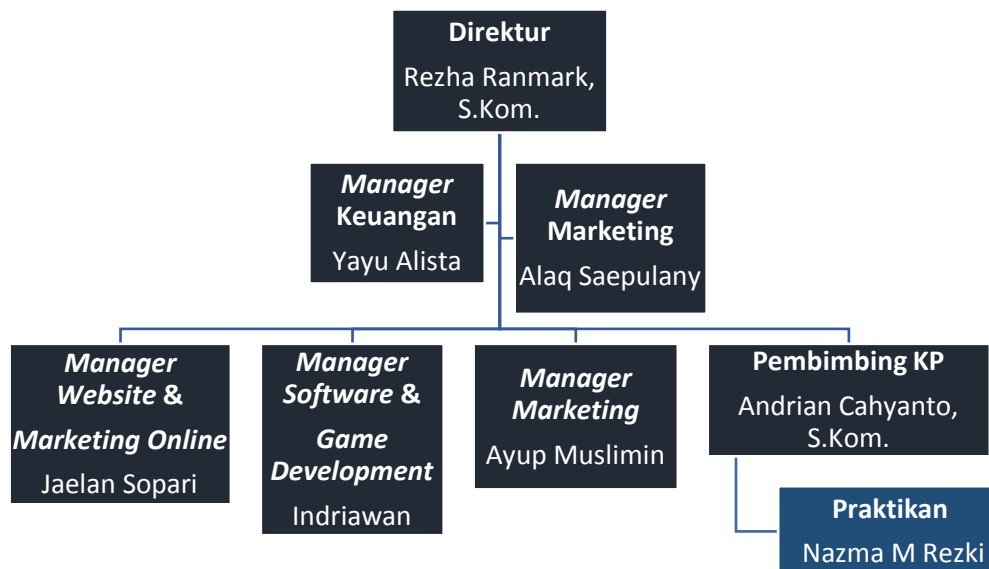

### II.2.3 Nilai Perusahaan

Berikut adalah beberapa nilai yang dianut oleh perusahaan Icommits:

- **Mandiri**  
Mempunyai kemampuan dan kapasitas untuk melakukan pekerjaan.
- **Kreatif**  
Memuaskan ide-ide baru dalam tugas yang dijalankan.
- **Disiplin**  
Patuh dan taat terhadap kebijakan yang berlaku.
- *Service Excellent*  
Memberikan layanan terbaik dalam pada konsumen.
- *Teamwork*  
Dapat bekerja sama dengan semua pihak yang terlibat.

### II.2.5 Stuktur Organisasi

Stuktur organisasi perusahaan CV. Icommits Karya Solusi

Tabel II.1 Bagan Stuktur CV.Icommits Karya Solusi

Sumber: *Company Profile* CV. Icommits Karya Solusi

Posisi praktikan berada dibawah *manager software & game development* yang dipimpin oleh Indriawan. Praktikan diberi tugas langsung oleh *manager software & game development* salah satunya adalah perancangan *web banner* untuk *website* resmi perusahaan. Praktikan melakukan revisi dan memberikan *final artwork* kepada *manager software & game development* yang nantinya akan di berikan langsung pada direktur perusahaan.