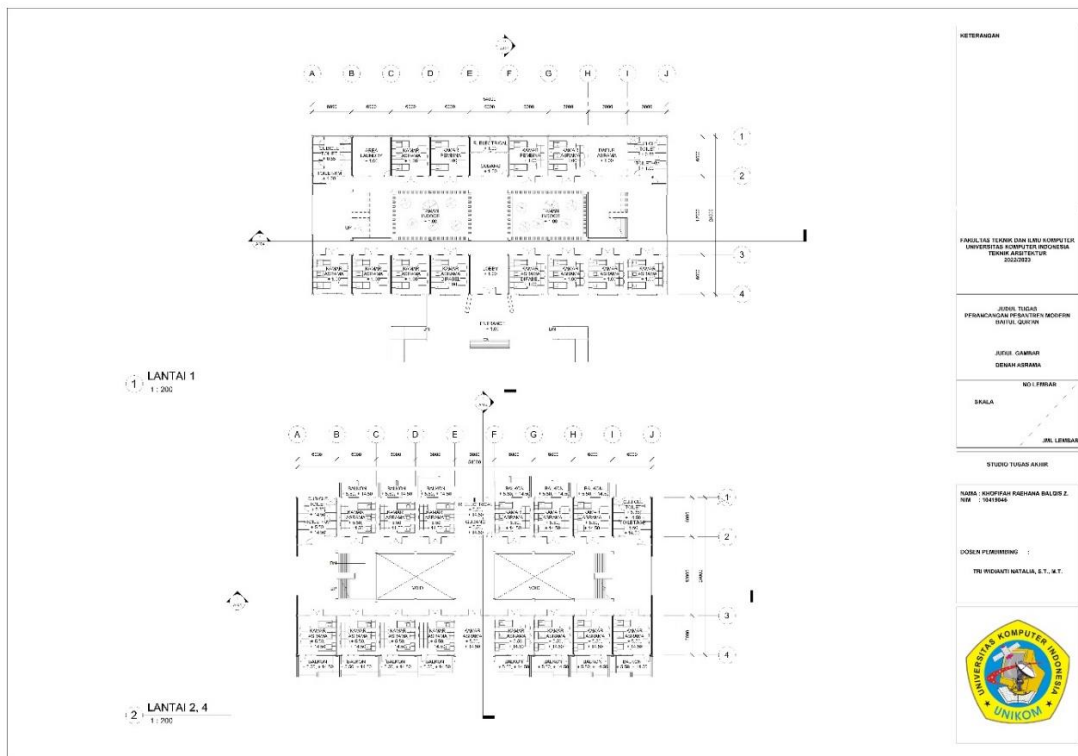

6.3. Asrama

Gambar 6. 13 Denah Asrama Lantai 1,2 dan 4
(Sumber : Dokumen Pribadi)