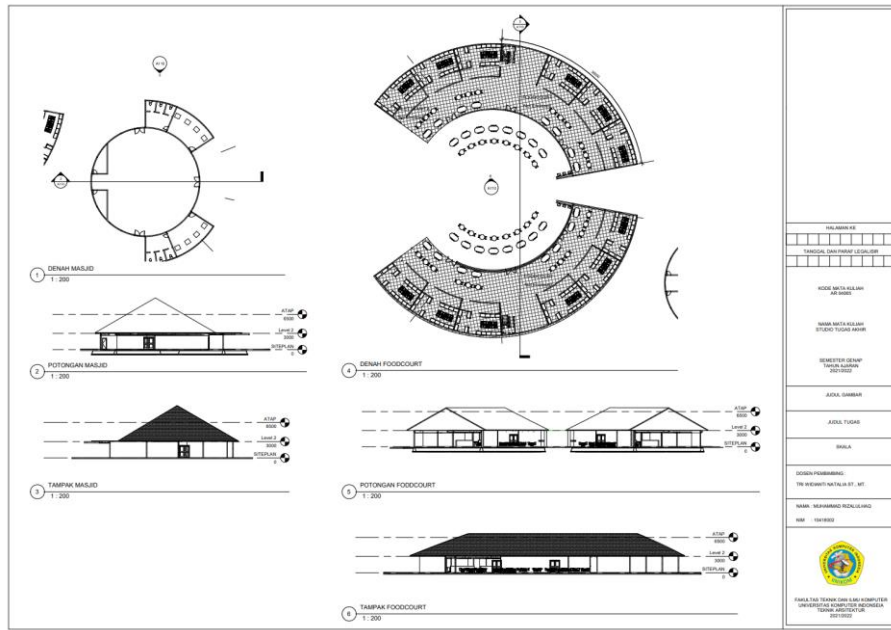

LAPORAN STUDIO TUGAS AKHIR

Perancangan Kawasan Wisata Edukasi Garut