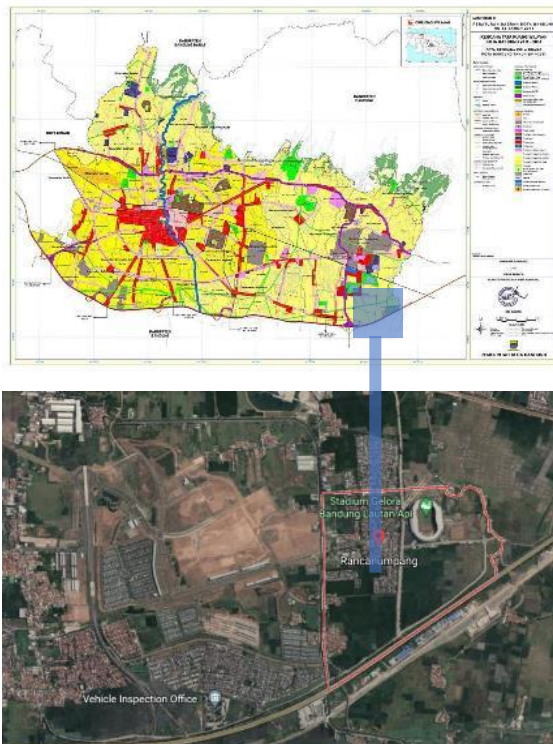

BAB VI HASIL RANCANGAN

6.1 Peta Situasi

Proyek *Child Development Center* berada di Kota Bandung tepatnya berada di wilayah Bandung Timur, terletak di kawasan perumahan dengan tingkat kepadatan rendah.

Gambar 6.1 Wilayah Rancanumpang
Sumber: *Google Earth* (2022)

Lokasi proyek *Child Development Center* berlokasi di Jl. Rancanumpang, Rancanumpang, Kec. Gedebage, Kota Bandung, Jawa Barat 40295.

Gambar 6.2 Lokasi Proyek
Sumber: *Google Earth* (2022)

6.2 Gambar - Gambar Perancangan

Proyek *Child Development Center* berada di Kota Bandung tepatnya berada di wilayah Bandung Timur, terletak di kawasan perumahan dengan tingkat kepadatan rendah.

6.2.1 Blockplan

Gambar 6.3 Blockplan
Sumber: Dokumen Pribadi (2022)