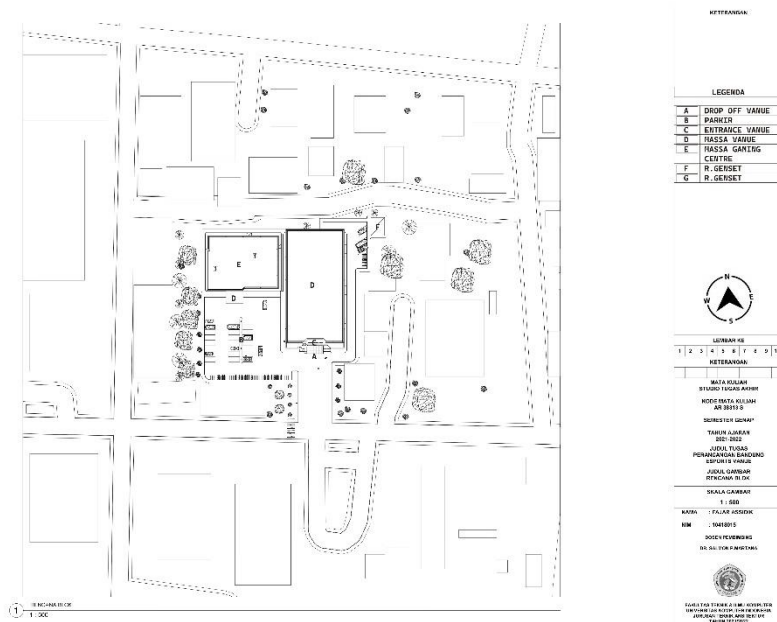

BAB VI HASIL RANCANGAN

6.1 Peta Situasi

Proyek Bandung Esports Venue berlokasi di kota Bandung tepatnya berada di wilayah alun-alun kota Bandung:

Gambar 6. 9 Wilayah Sumur Bandung

Sumber : Google Earth (2022)

Lokasi terletak di Jl. Asia Afrika No.99, Kec. Sumur Bandung, Kota Bandung, Jawa Barat 40112.

Gambar 6. 10 Lokasi Proyek

Sumber : Google Earth (2022)

6.2 Gambar-Gambar Perancangan

Proyek Bandung Esports Venue berlokasi di kota Bandung tepatnya berada di wilayah alun-alun kota Bandung:

6.2.1 Rencana Blok

Gambar 6. 11 Rencana Blok

Sumber : Dok.Probadi, 2022

b. Bangunan Venue

Gambar 6. 14 Denah Venue

Sumber : Dok.Probadi, 2022

Gambar 6. 15 Rencana Blok

Sumber : Dok.Probadi, 2022