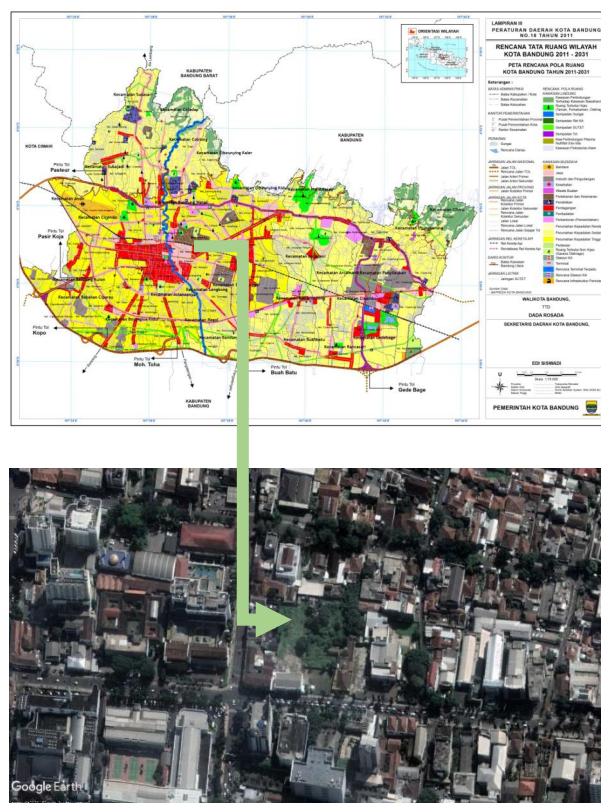

BAB VI HASIL RANCANGAN

6.1 Peta Situasi

Proyek Bandung Esports Venue berlokasi di kota Bandung tepatnya berada di wilayah alun-alun kota Bandung:

Gambar 6. 9 Wilayah Sumur Bandung

Sumber : Google Earth (2022)

Lokasi terletak di Jl. Asia Afrika No.99, Kec. Sumur Bandung, Kota Bandung, Jawa Barat 40112.

Gambar 6. 10 Lokasi Proyek

Sumber : Google Earth (2022)

6.2 Gambar-Gambar Perancangan

Proyek Bandung Esports Venue berlokasi di kota Bandung tepatnya berada di wilayah alun-alun kota Bandung:

6.2.1 Rencana Blok

Gambar 6. 11 Rencana Blok

Sumber : Dok.Probadi, 2022

b. Bangunan Venue

Gambar 6. 14 Denah Venue

Sumber : Dok.Probadi, 2022

Gambar 6. 15 Rencana Blok

Sumber : Dok.Probadi, 2022