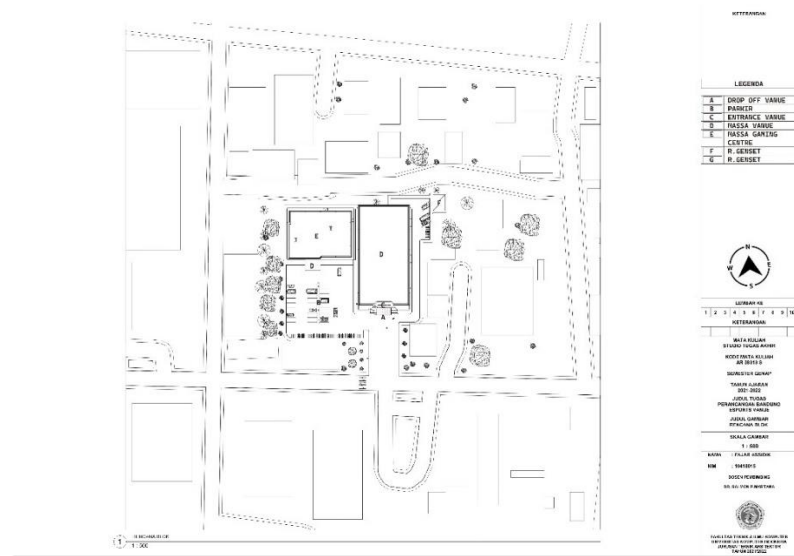

BAB VI HASIL RANCANGAN

6.1 Peta Situasi

Proyek Bandung Esports Venue berlokasi di kota Bandung tepatnya berada di wilayah alun-alun kota Bandung:

Gambar 6. 9 Wilayah Sumur Bandung

Sumber : Google Earth (2022)

6.2.1 Rencana Blok

Gambar 6. 11 Rencana Blok

Sumber : Dok.Probadi, 2022

b. Bangunan Venue

Gambar 6. 14 Denah Venue

Sumber : Dok.Probadi, 2022

Gambar 6. 15 Rencana Blok

Sumber : Dok.Probadi, 2022

Gambar 6. 16 Tampak

Sumber : Dok.Probadi, 2022

Gambar 6. 17 Potongan

Sumber : Dok.Probadi, 2022

6.2.4 Sistem Struktur, Konstruksi, dan Utilitas

Gambar 6. 18 Struktur dan Konstruksi

Sumber : Dok.Probadi, 2022

Gambar 6. 19 Utilitas

Sumber : Dok.Probadi, 2022

6.2.5 Suasana

Gambar 6. 20 Suasana

Sumber : Dok.Probadi, 2022

6.2.4 Panil

Gambar 6. 21 Panil

Sumber : Dok.Probadi, 2022