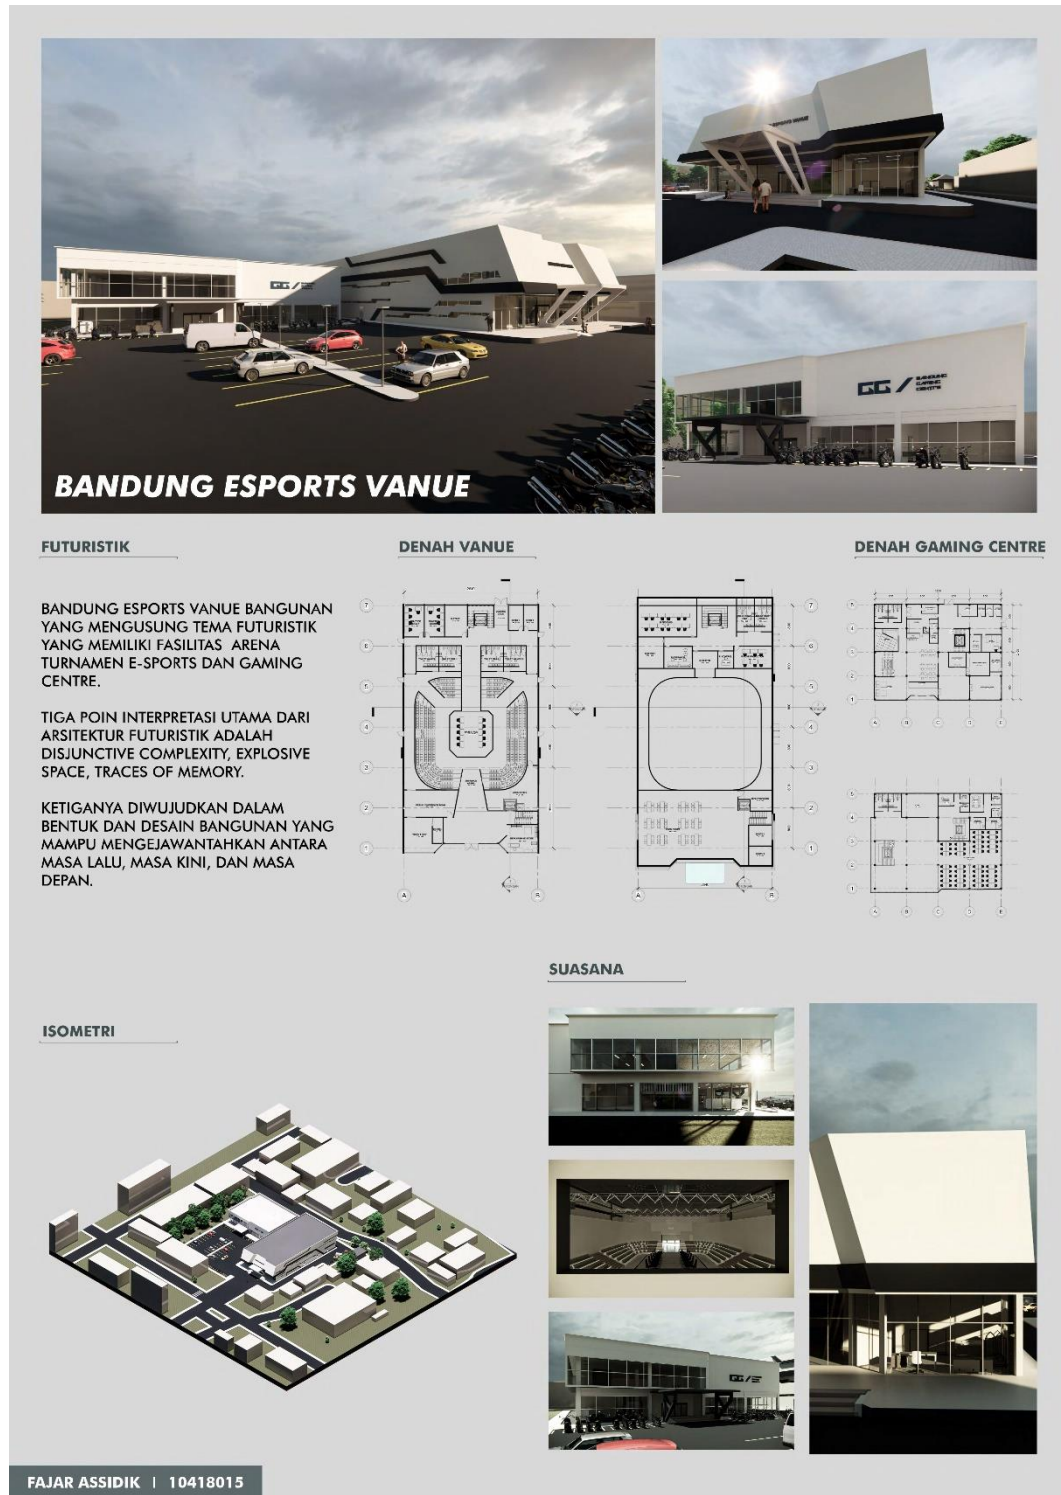

BAB VI HASIL RANCANGAN

6.1 Peta Situasi

Proyek Bandung Esports Venue berlokasi di kota Bandung tepatnya berada di wilayah alun-alun kota Bandung:

Gambar 6. 9 Wilayah Sumur Bandung

Sumber : Google Earth (2022)

Lokasi terletak di Jl. Asia Afrika No.99, Kec. Sumur Bandung, Kota Bandung, Jawa Barat 40112.

Gambar 6. 10 Lokasi Proyek

Sumber : Google Earth (2022)

6.2 Gambar-Gambar Perancangan

Proyek Bandung Esports Venue berlokasi di kota Bandung tepatnya berada di wilayah alun-alun kota Bandung:

6.2.1 Rencana Blok

Gambar 6. 11 Rencana Blok

Sumber : Dok.Probadi, 2022

b. Bangunan Venue

Gambar 6. 14 Denah Venue

Sumber : Dok.Probadi, 2022

Gambar 6. 15 Rencana Blok

Sumber : Dok.Probadi, 2022

Gambar 6. 19 Utilitas

Sumber : Dok.Probadi, 2022

6.2.5 Suasana

Gambar 6. 20 Suasana

Sumber : Dok.Probadi, 2022

6.2.4 Panil

Gambar 6. 21 Panil

Sumber : Dok.Probadi, 2022