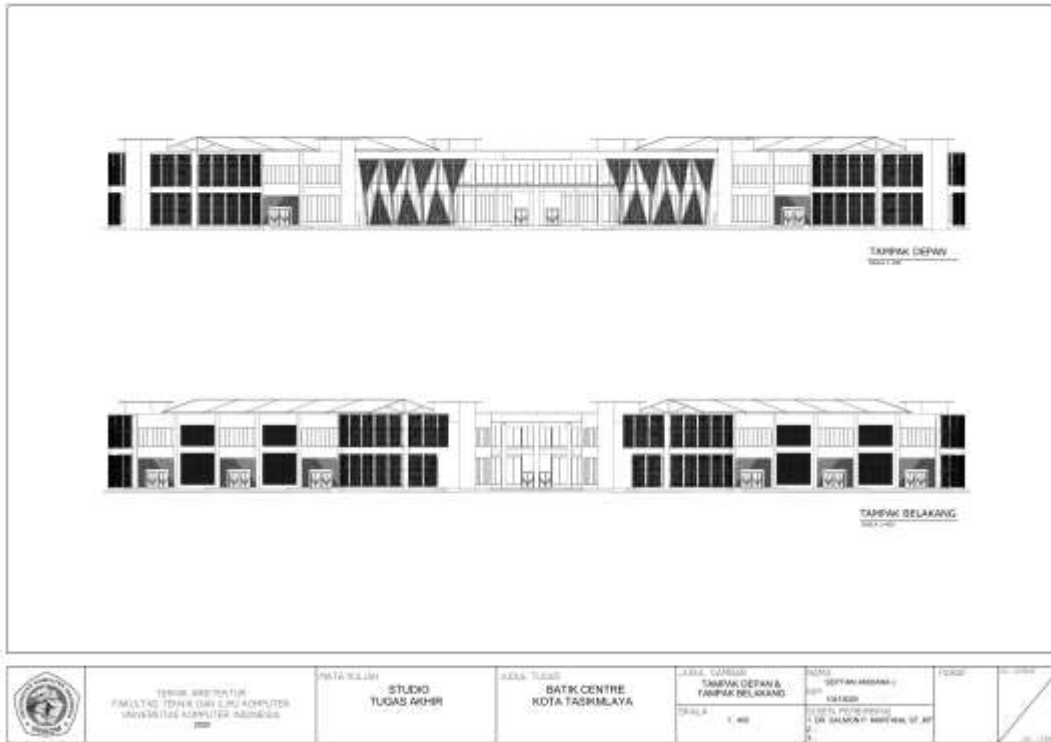

# BLOCK PLAN

## DENAH LANTAI 1

	YUSUF ARCHITECTUR PALL TAO TONDA DAN ALPHABETUM UNIVERSITAS SEPULUH NOPEMBER 600	RIFA KULIR STUDIO TUGAS AKHIR	ADEA TUGAS BATIK CENTRE KOTA TASIKMALAYA	JADW. LARANGAN	NOVA	FUGI 2020	2020
				DENAH LANTAI 1	RIFAN 2020		

## TAMPAK DEPAN & BELAKANG

## TAMPAK SAMPING

EKTERIOR

INTERIOR