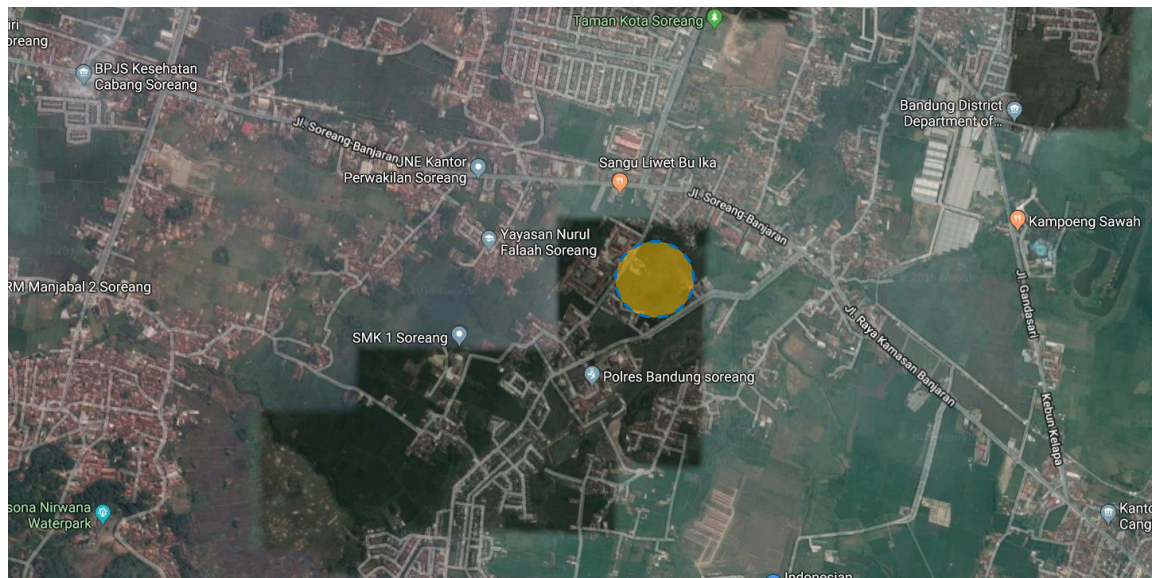

#### 6.1. Peta Situasi

Peta situasi yakni menggambarkan lokasi keseluruhan dari tapak yang berada di Jalan Sindang Wargi, Kecamatan Soreang, Kabupaten Bandung. Lokasi tapak ini merupakan lahan untuk fasilitas sosial/fasilitas pemukiman/fasilitas kemasyarakatan. maka dari itu pemilihan lokasi tapak ini cocok untuk peruntukan pembangunan panti asuhan.

Gambar 6.1. Peta Situasi

Sumber : Google Maps