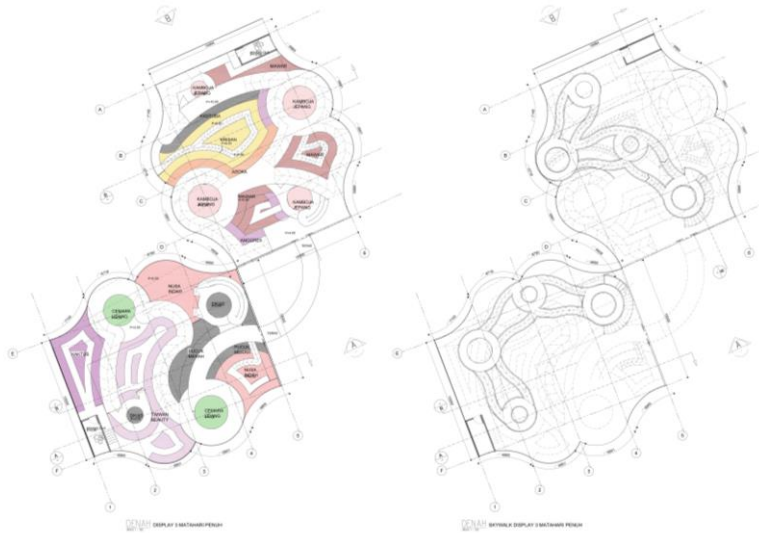

BAB VI

HASIL RANCANGAN

6.1 Peta Situasi

Gambar 6.1 Peta Situasi

Sumber : (dokumen Pribadi)

Jl. Sersan Bajuri No.88 Km.4,7, Cihideung, Kec. Parongpong, Kabupaten Bandung Barat, Jawa Barat 40154.

6.2 Gambar-Gambar Perancangan

Gambar 6.2 Site Plan

Sumber : (dokumen Pribadi)

Gambar 6.3 Blok Plan

Sumber : (dokumen Pribadi)

Gambar 6.4 Denah Display Teduh

Sumber : (dokumen Pribadi)

Gambar 6.5 Denah Display matahari sedang

Sumber : (dokumen Pribadi)

Gambar 6.6 Denah Display matahari penuh

Sumber : (dokumen Pribadi)

Gambar 6.7 Denah Laboratorium dan kantor

Sumber : (dokumen Pribadi)

Gambar 6.8 Potongan A Display Penuh

Sumber : (dokumen Pribadi)

Gambar 6.9 Potongan A Display Teduh

Sumber : (dokumen Pribadi)

Gambar 6.10 Potongan A dan B Kantor

Sumber : (dokumen Pribadi)

Gambar 6.11 Potongan A dan B Laboratorium

Sumber : (dokumen Pribadi)

Gambar 6.12 Tampak Display Matahari sedang

Sumber : (dokumen Pribadi)