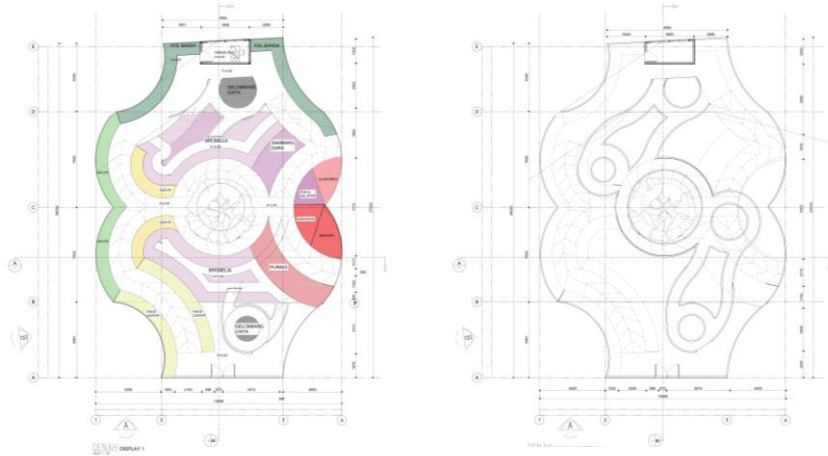

BAB VI

HASIL RANCANGAN

6.1 Peta Situasi

Gambar 6.1 Peta Situasi

Sumber : (dokumen Pribadi)

Jl. Sersan Bajuri No.88 Km.4,7, Cihideung, Kec. Parongpong, Kabupaten Bandung Barat, Jawa Barat 40154.

6.2 Gambar-Gambar Perancangan

Gambar 6.2 Site Plan

Sumber : (dokumen Pribadi)

Gambar 6.3 Blok Plan

Sumber : (dokumen Pribadi)

Gambar 6.4 Denah Display Teduh

Sumber : (dokumen Pribadi)

Gambar 6.5 Denah Display matahari sedang

Sumber : (dokumen Pribadi)

Gambar 6.6 Denah Display matahari penuh

Sumber : (dokumen Pribadi)

Gambar 6.7 Denah Laboratorium dan kantor

Sumber : (dokumen Pribadi)

Gambar 6.8 Potongan A Display Penuh

Sumber : (dokumen Pribadi)

Gambar 6.9 Potongan A Display Teduh

Sumber : (dokumen Pribadi)

Gambar 6.10 Potongan A dan B Kantor

Sumber : (dokumen Pribadi)

Gambar 6.11 Potongan A dan B Laboratorium

Sumber : (dokumen Pribadi)

Gambar 6.12 Tampak Display Matahari sedang

Sumber : (dokumen Pribadi)