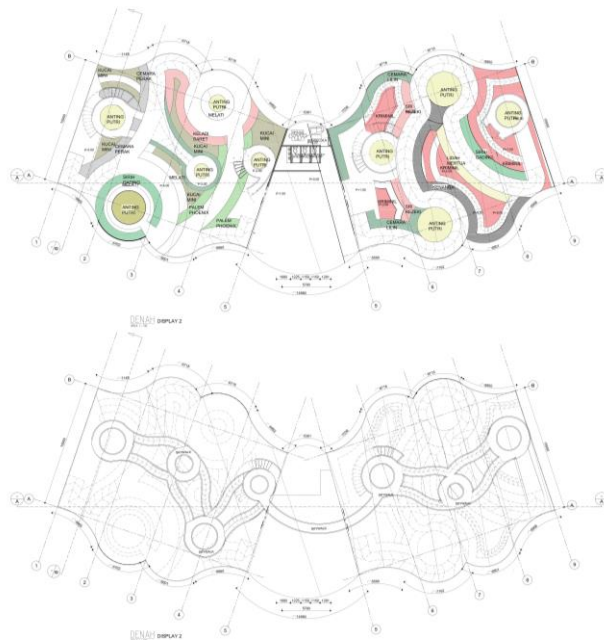

BAB VI

HASIL RANCANGAN

6.1 Peta Situasi

Gambar 6.1 Peta Situasi

Sumber : (dokumen Pribadi)

Jl. Sersan Bajuri No.88 Km.4,7, Cihideung, Kec. Parongpong, Kabupaten Bandung Barat, Jawa Barat 40154.

6.2 Gambar-Gambar Perancangan

Gambar 6.2 Site Plan

Sumber : (dokumen Pribadi)

Gambar 6.3 Blok Plan

Sumber : (dokumen Pribadi)

Gambar 6.4 Denah Display Teduh

Sumber : (dokumen Pribadi)

Gambar 6.5 Denah Display matahari sedang

Sumber : (dokumen Pribadi)

Gambar 6.6 Denah Display matahari penuh

Sumber : (dokumen Pribadi)

Gambar 6.7 Denah Laboratorium dan kantor

Sumber : (dokumen Pribadi)

Gambar 6.8 Potongan A Display Penuh

Sumber : (dokumen Pribadi)

Gambar 6.9 Potongan A Display Teduh