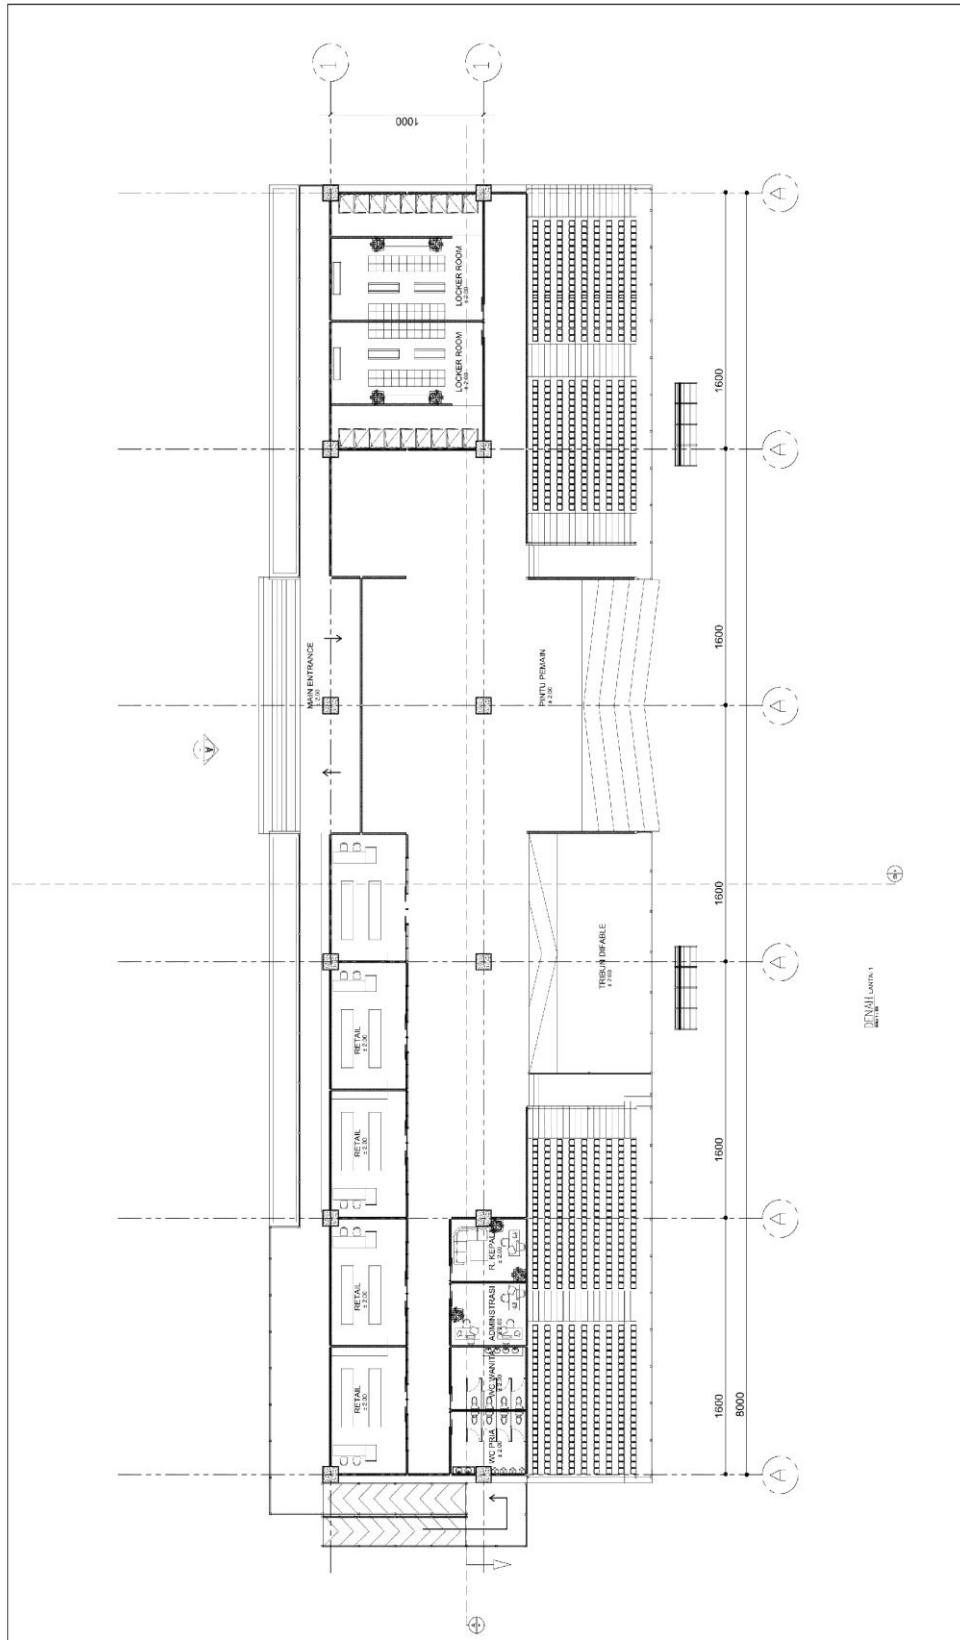

Gambar 6. 11

Judul : Denah Tribun Penonton dan Reatil Lt. 1

Sumber : Data Pribadi

	MATA KULIAH STUDIO TUGAS AKHIR	JUDUL TUGAS TRAINING CENTER PERSIB BANDUNG	JUJUL GAMBAR DENAH TRIBUN PENONTON DAN RETAIL SIKALA 1 : 250	NAMA BERY NURDIANSYAH 104.11.025 DOSEN PEMBIMBING NOVA CHANDRA ADITYA ST. MT	PARAF	NO. GAMBAR 11
	TEKNIK ARSITEKTUR FAKULTAS TEKNIK DAN ILMU KOMPUTER UNIVERSITAS KOMPUTER INDONESIA 2019