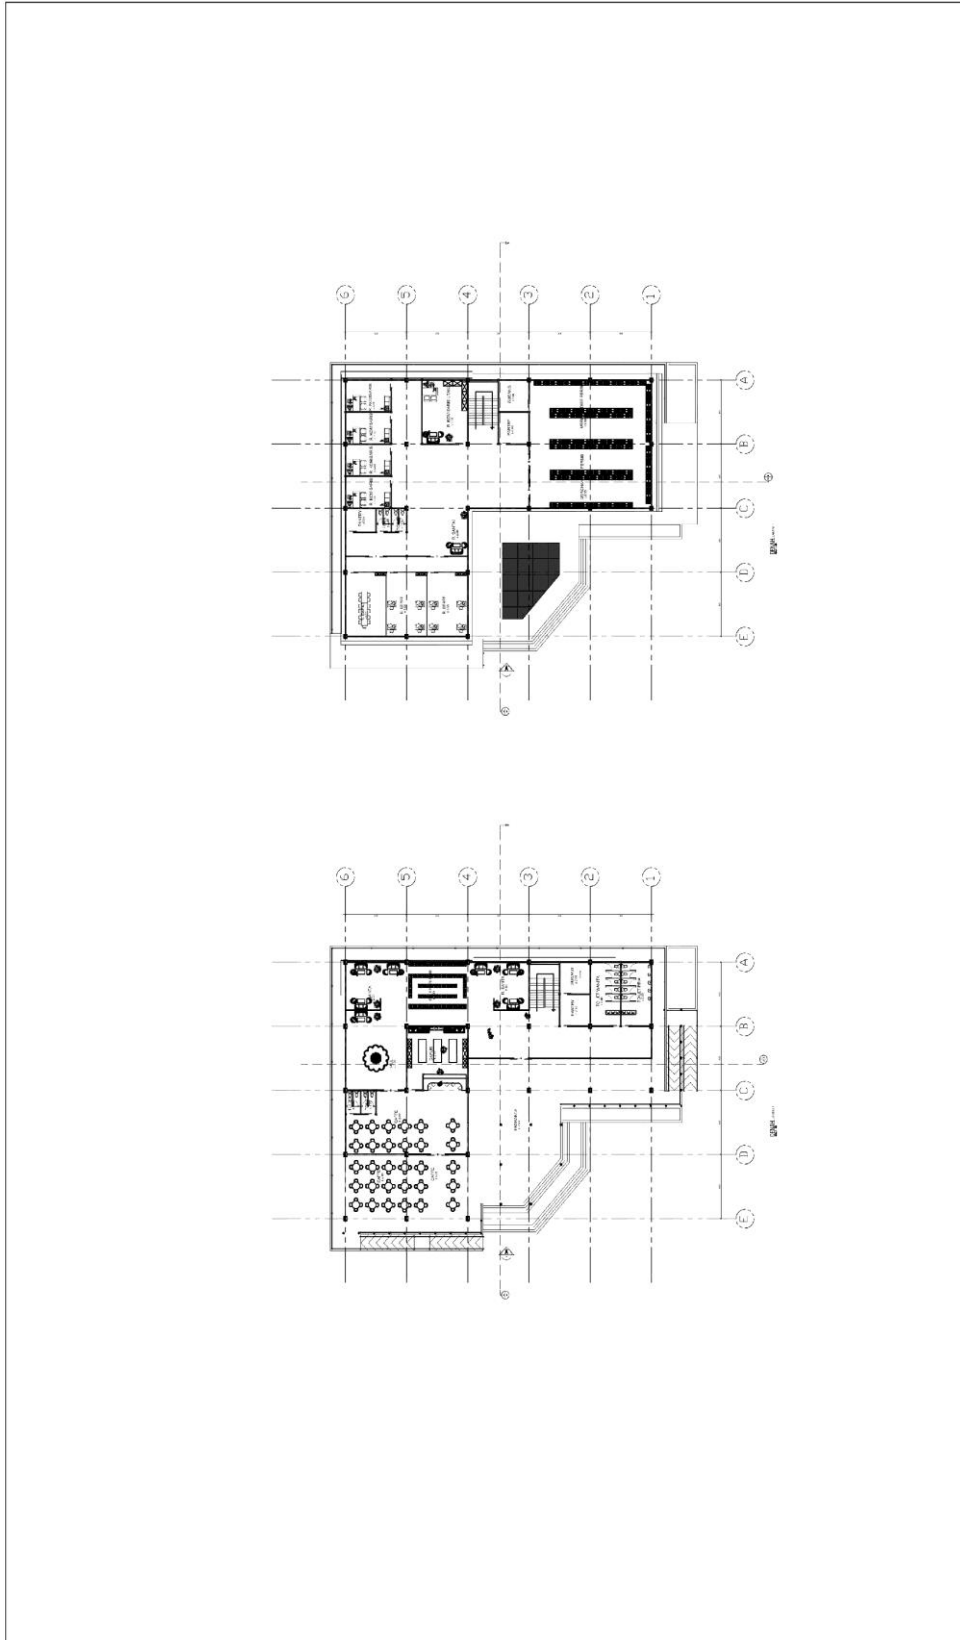

UNIVERSITAS KOMPUTER INDONESIA UKI	TEKNIK ARSITEKTUR FAKULTAS TEKNIK DAN ILMU KOMPUTER UNIVERSITAS KOMPUTER INDONESIA 2019	MATA KULIAH	STUDIO TUGAS AKHIR		JUDUL TUGAS	TRAING CENTER PERSIB BANDUNG	JUDUL GAMBAR	DENAH PENGELOLA SIKALA	NAMA	BENY NURDIANSYAH	NIM	104.11.025	PARAF		NO. GAMBAR	07
										DOSEN PEMBIMBING	NOVA CHANDRA ADITYA ST. MT					

Gambar 6. 8

Judul : Denah gedung Pengelola Lt. 1 dan Lt. 2

Sumber : Data Pribadi