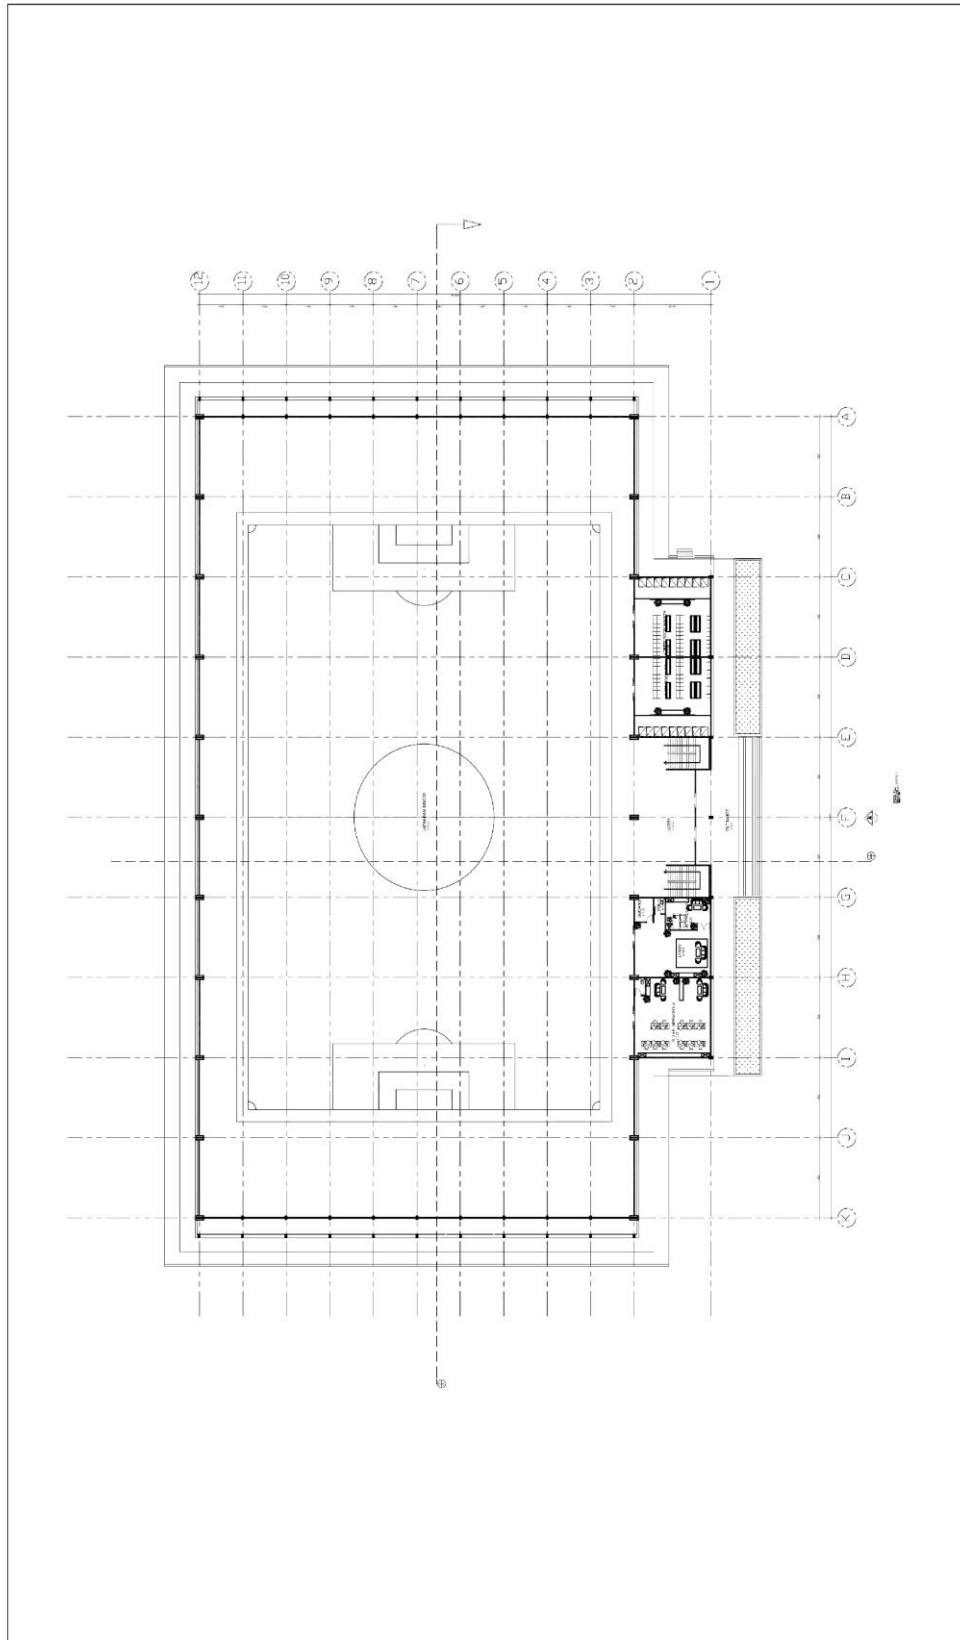

MATA KULIAH STUDIO TUGAS AKHIR	JUDUL TUGAS TRAINING CENTER PERSIB BANDUNG	JUDUL GAMBAR DENAH LAPANGAN INDOOR SKALA 1 : 500	NAMA BERY NURDIANSYAH DOSEN PEMBIMBING NOVA CHANDRA ADITYA ST. MT	NIM 104.11.025	PARAF	NO. GAMBAR 08
							LEMBAR 1

Gambar 6. 9

Judul : Denah Lapang Indoor dan Sport Sains Lt. 1

Sumber : Data Pribadi