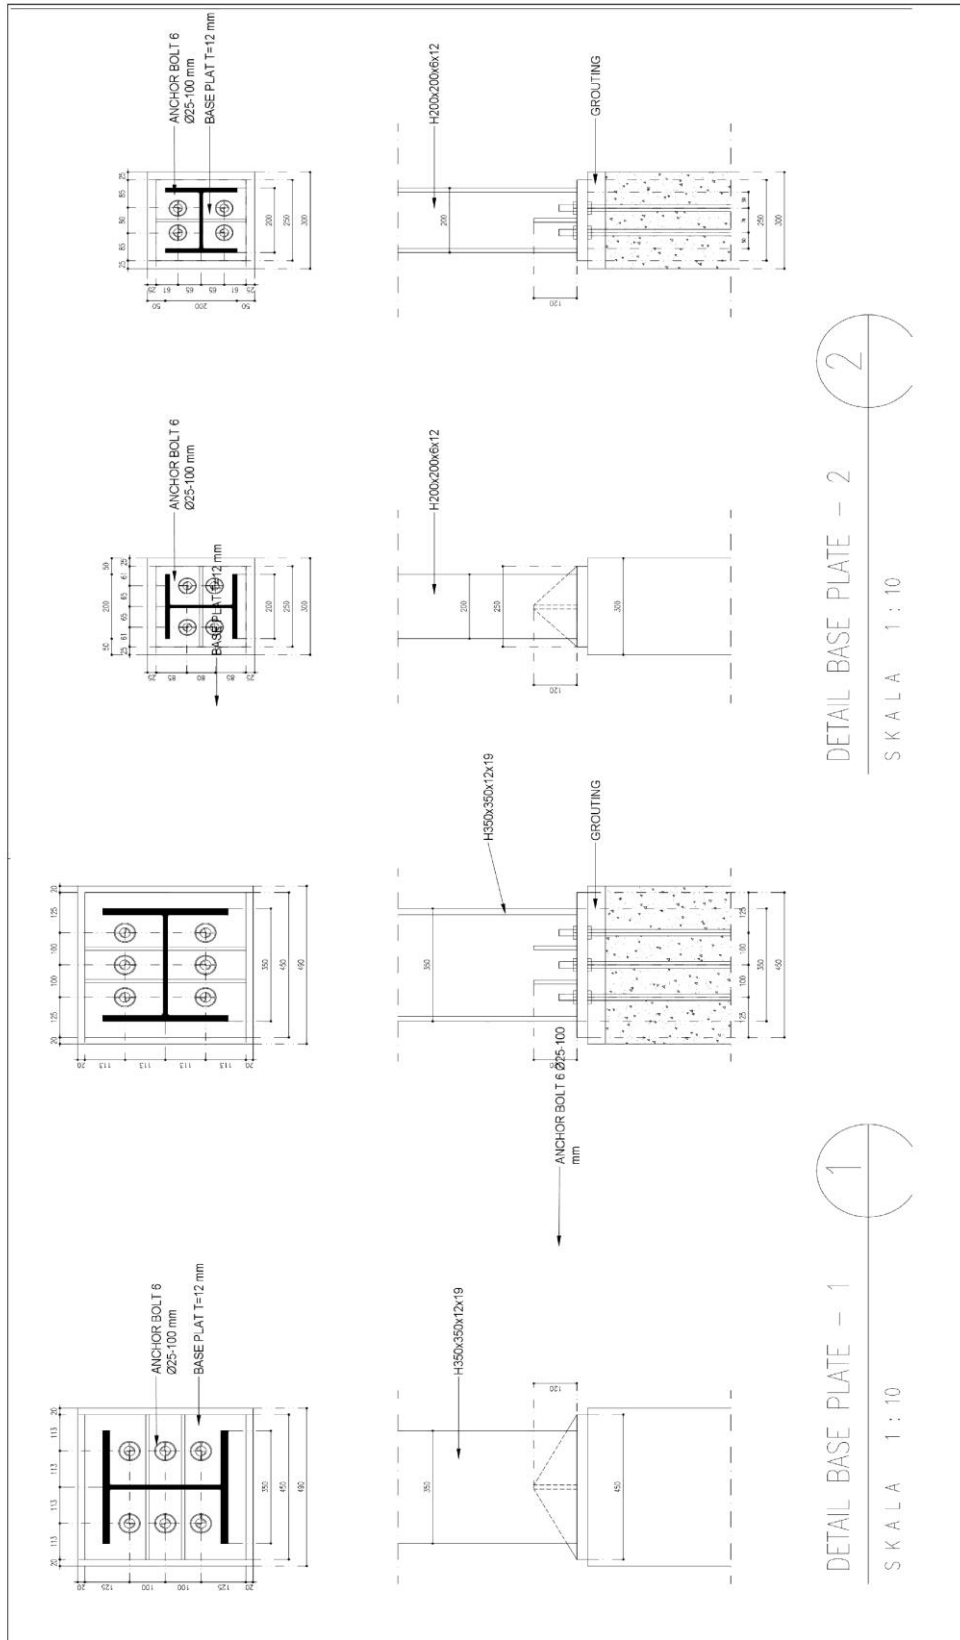

Gambar 6. 19
Judul : Potongan
Sumber : Data Pribadi

2

DETAIL BASE PLATE -- 2

SKALA 1 : 10

1

DETAIL BASE PLATE -- 1

SKALA 1 : 10

	MATA KULIAH STUDIO TUGAS AKHIR	JUDUL TUGAS TRAIING CENTER PERSIB BANDUNG	JUDUL GAMBAR DETAIL SKALA 1:10	NAMA BERY NURDIANSYAH 104.11.025 DOSEN PEMBIMBING NOVA CHANDRA ADITYA ST. MT	PARAF 	NO. TH#BAR 12
	TEKNIK ARSITEKTUR FAKULTAS TEKNIK DAN ILMU KOMPUTER UNIVERSITAS KOMPUTER INDONESIA 2019