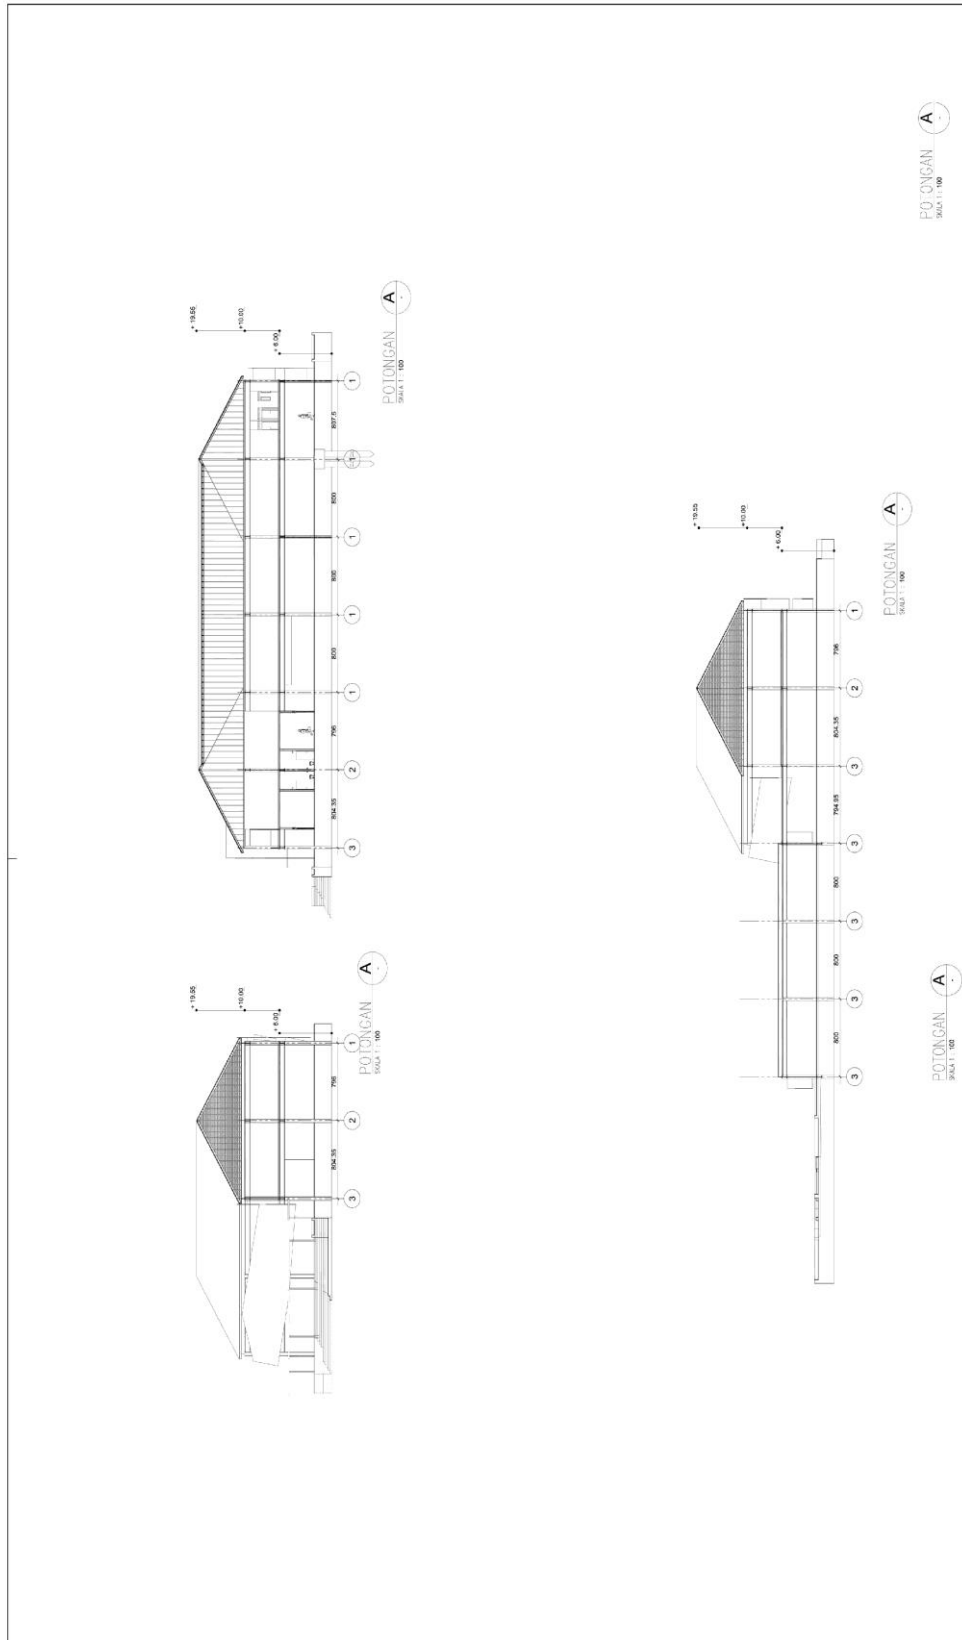

MATA KULIAH STUDIO TUGAS AKHIR	JUDUL TUGAS TRAINING CENTER PERSIB BANDUNG	JUDUL GAMBAR POTONGAN SIKALA 1:100	NAMA BENY NURDIANSYAH 104.11.025	PARAF	NO. GAMBAR 12
				DOSEN PEMBIMBING NOVA CHANDRA ADITYA ST. MT