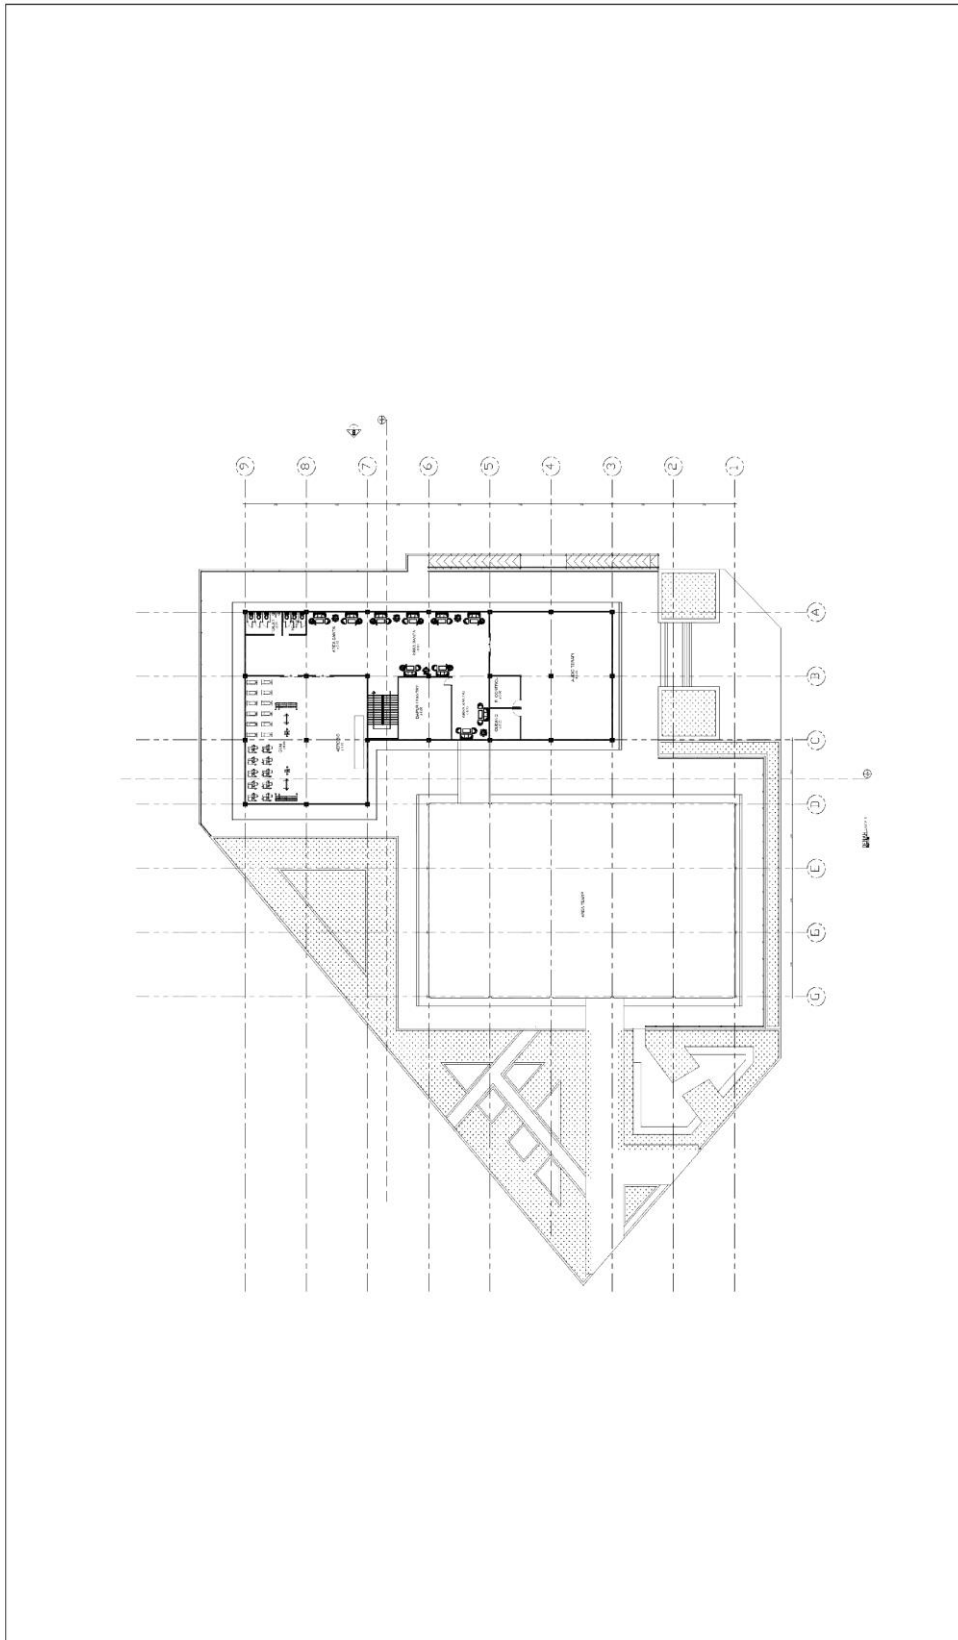

TEKNIK ARSITEKTUR FAKULTAS TEKNIK DAN ILMU KOMPUTER UNIVERSITAS KOMPUTER INDONESIA 2019	MATA KULIAH STUDIO TUGAS AKHIR	JUDUL TUGAS TRAINING CENTER PERSIB BANDUNG	JUDUL GAMBAR DENAH MEDICAL CENTER DAN KESEHATAN SIKALA 1 : 500	NAMA BENY NURDIANSYAH 104.11.025 DOSEN PEMBIMBING NOVA CHANDRA ADITYA ST. MT	PARAF	NO. GAMBAR 05
	UNIVERSITAS KOMPUTER INDONESIA					

Gambar 6. 7

Judul : Denah Medical center dan Fitness Lt. 2

Sumber : Data Pribadi