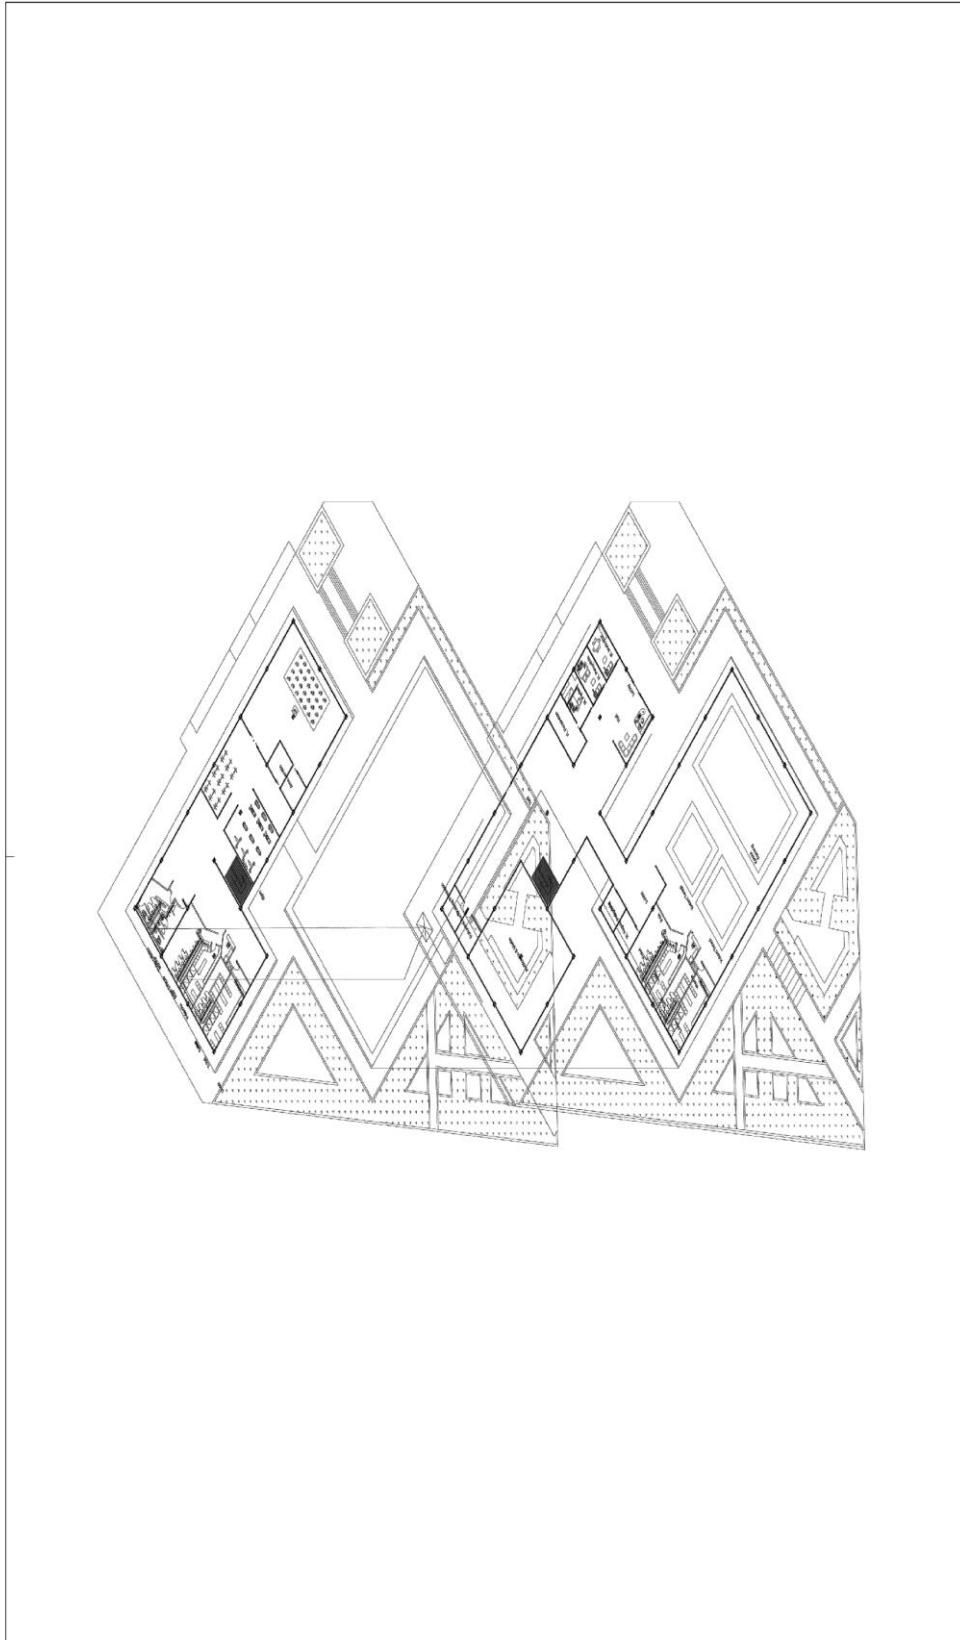

Gambar 6. 21
Judul : Utilitas 1
Sumber : Data Pribadi

	MATA KULIAH STUDIO TUGAS AKHIR	JUDUL TUGAS TRAIING CENTER PERSIB BANDUNG	JUDUL GAMBAR UTILITAS 1 SKALA	NAMA BENY NURDIANSYAH DOSEN PEMBIMBING NOVA CHANDRA ADITYA ST. MT	NIM 104.11.025	PARAF	NO. GAMBAR 12
	TEKNIK ARSITEKTUR FAKULTAS TEKNIK DAN ILMU KOMPUTER UNIVERSITAS KOMPUTER INDONESIA 2019