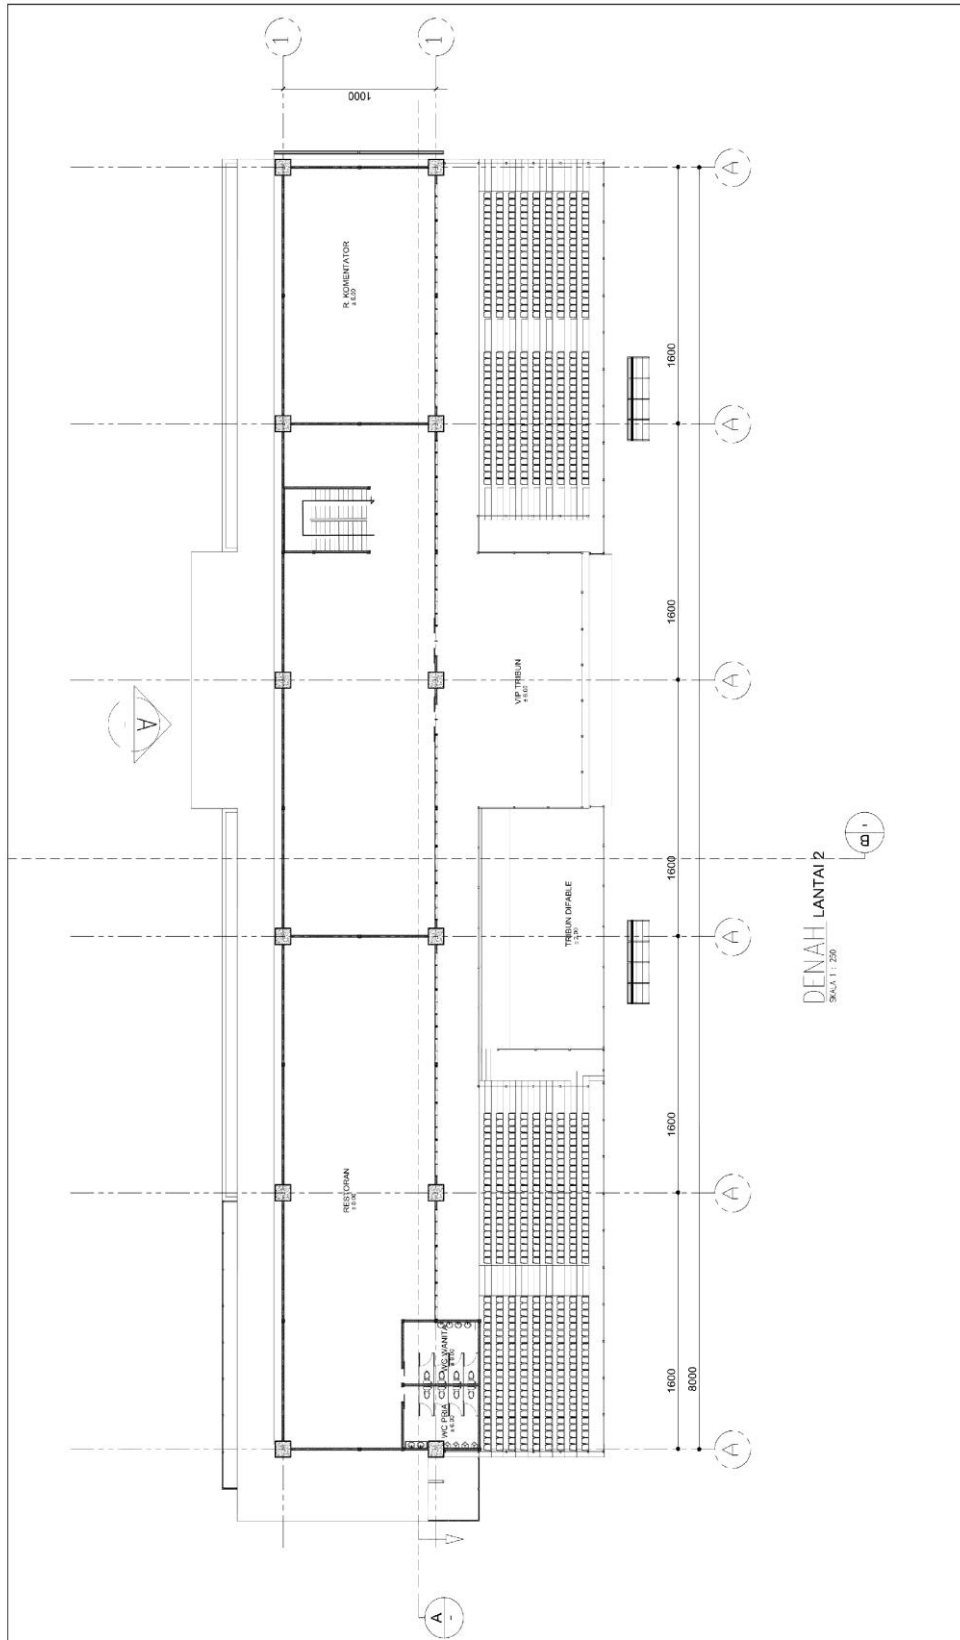

Gambar 6. 10

Judul : Denah Lapang Indoor dan Sport Sains Lt. 2

Sumber : Data Pribadi

Gambar 6. 11

Judul : Denah Tribun Penonton dan Reatil Lt. 1

Sumber : Data Pribadi

	MATA KULIAH STUDIO TUGAS AKHIR	JUDUL TUGAS TRAINING CENTER PERSIB BANDUNG	JUJUL GAMBAR DENAH TRIBUN PENONTON DAN RETAIL SIKALA 1 : 250	NAMA BERY NURDIANSYAH 104.11.025 DOSEN PEMBIMBING NOVA CHANDRA ADITYA ST. MT	PARAF	NO. GAMBAR 11
	TEKNIK ARSITEKTUR FAKULTAS TEKNIK DAN ILMU KOMPUTER UNIVERSITAS KOMPUTER INDONESIA 2019					