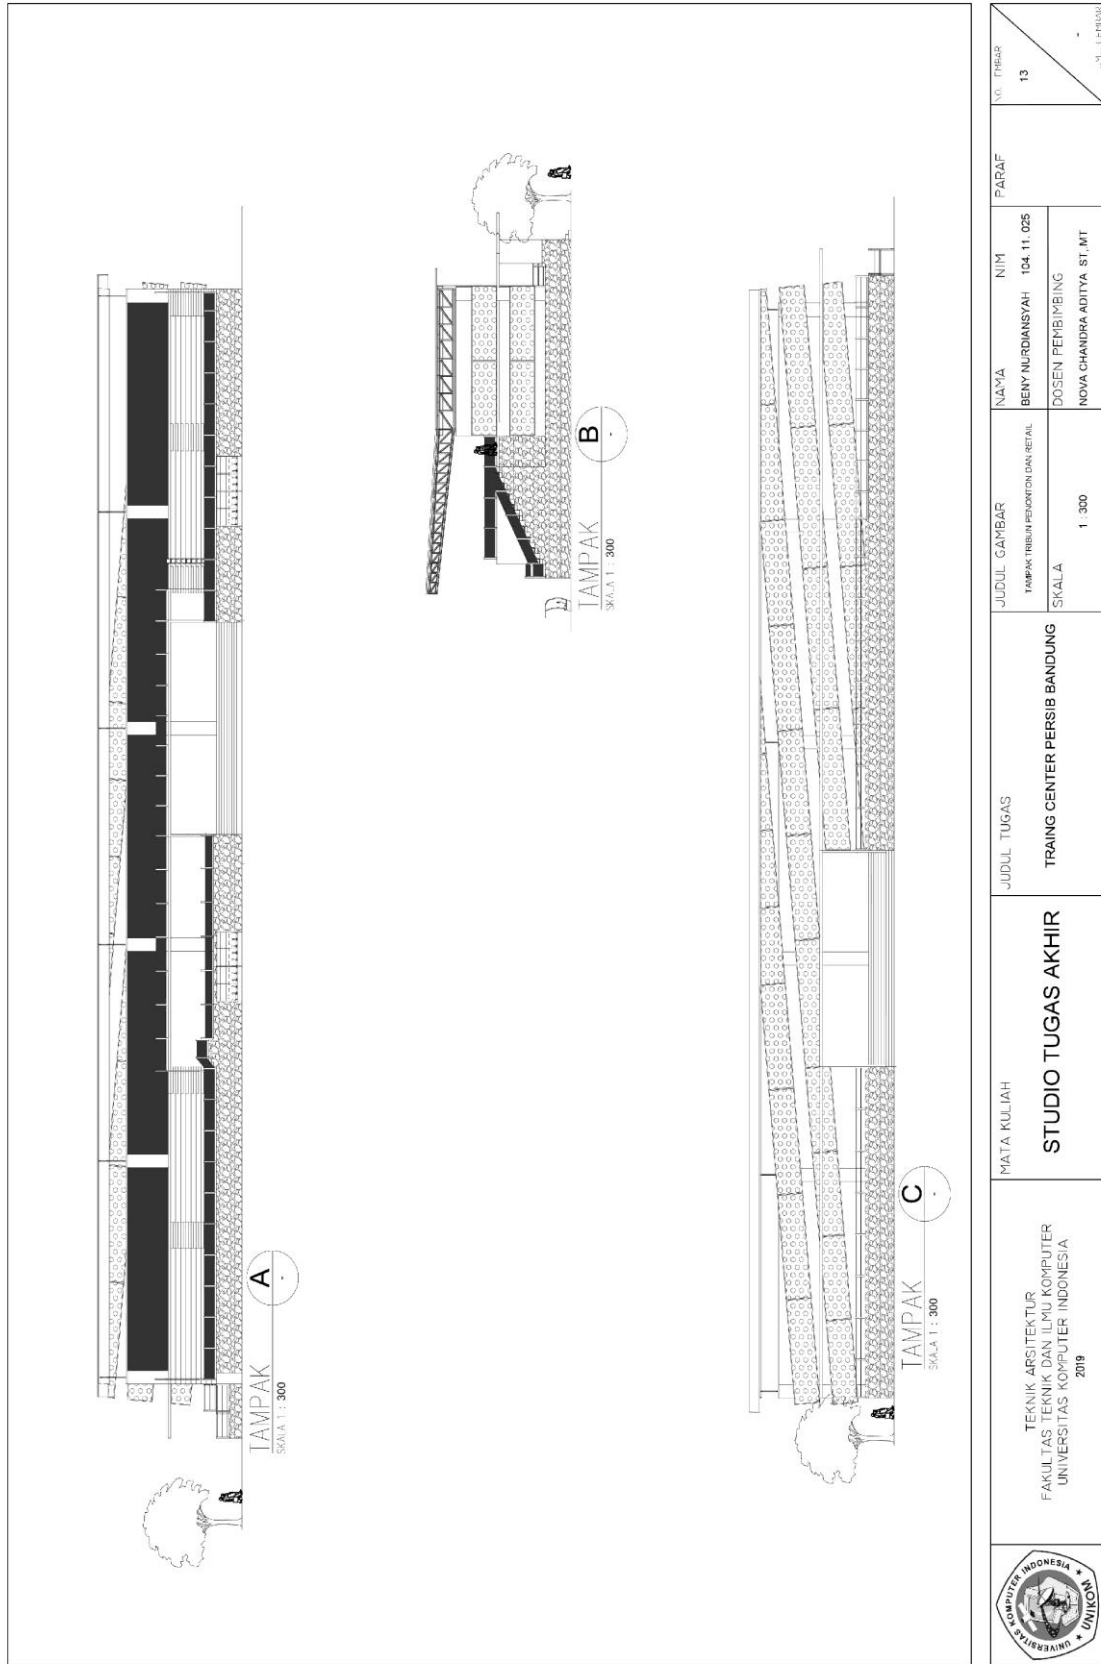

Gambar 6. 17

Judul : Tampak Tribun Penonton dan Retail

Sumber : Data Pribadi