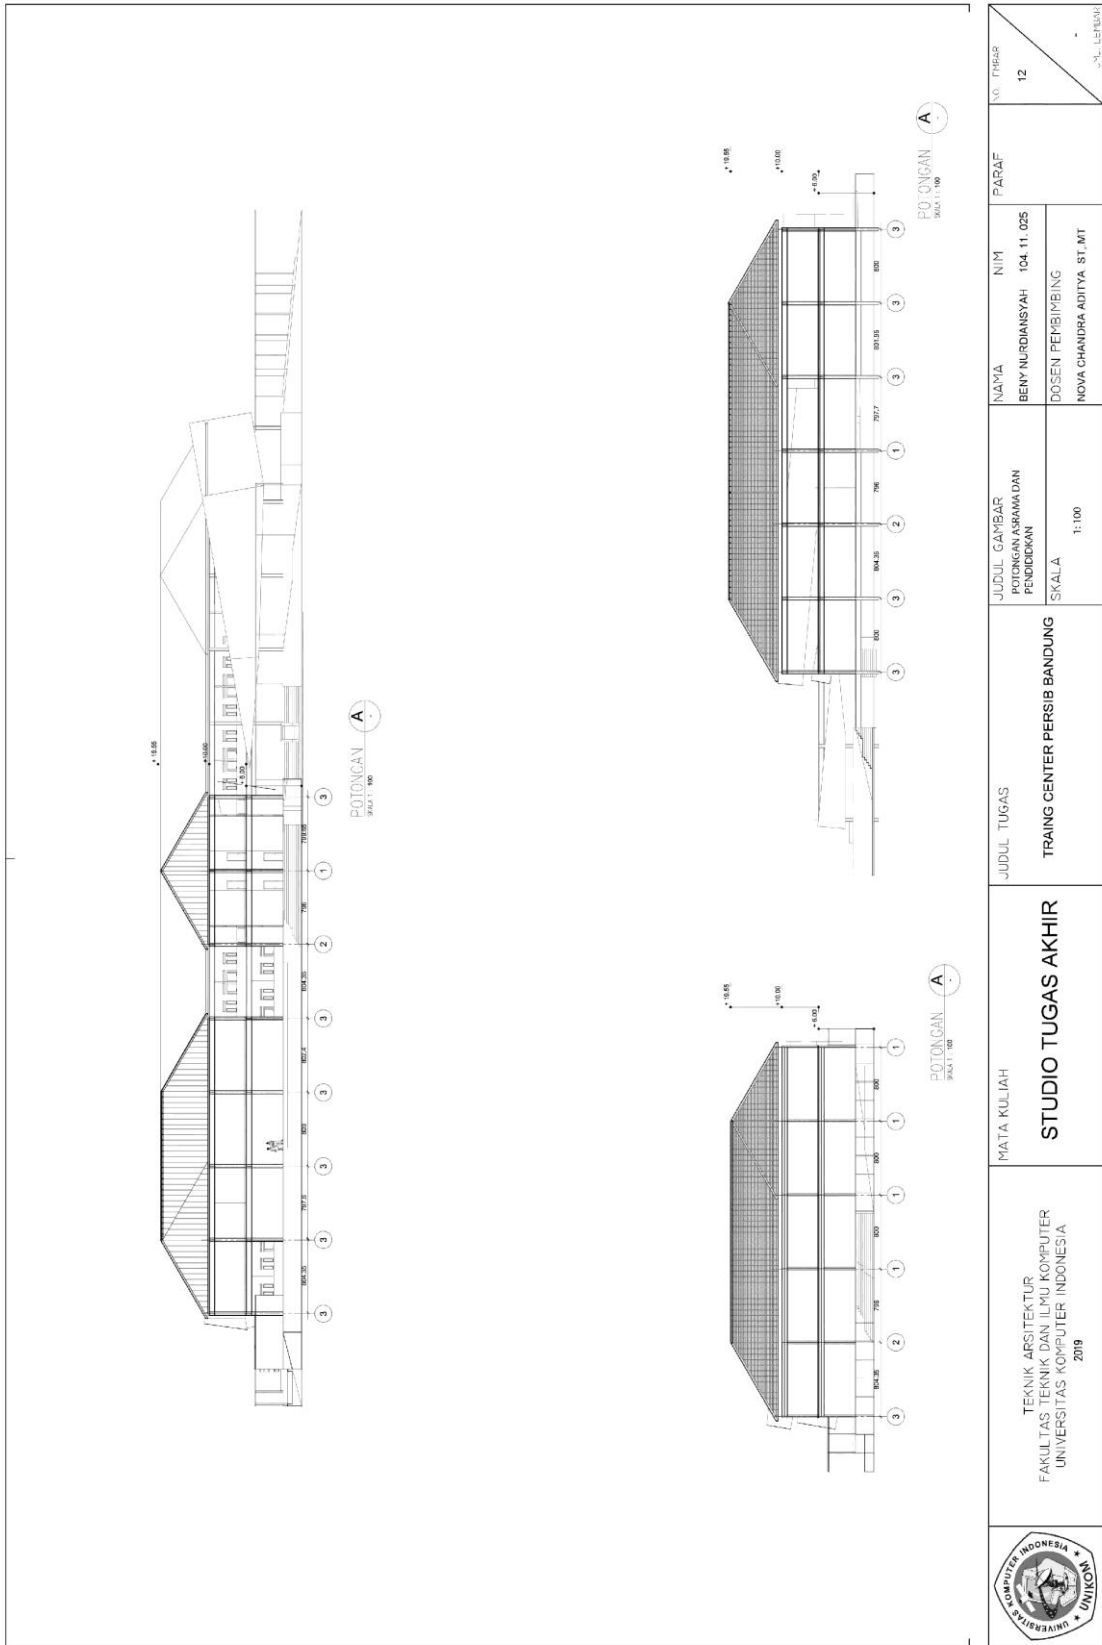

Gambar 6. 18
Judul : Potongan
Sumber : Data Pribadi

	TEKNIK ARSITEKTUR FAKULTAS TEKNIK DAN ILMU KOMPUTER UNIVERSITAS KOMPUTER INDONESIA 2019	MATA KULIAH	STUDIO TUGAS AKHIR	JUDUL TUGAS	TRAINING CENTER PERSIB BANDUNG SIKALA 1:100	JUDUL GAMBAR	POTONGAN STRUKTURAL FENOMENA	NAMA	NIM	PARAF	NO. GAMBAR
								BENY NURDIANSYAH 104.11.025 DOSEN PEMBIMBING NOVA CHANDRA ADITYA ST. MT	12