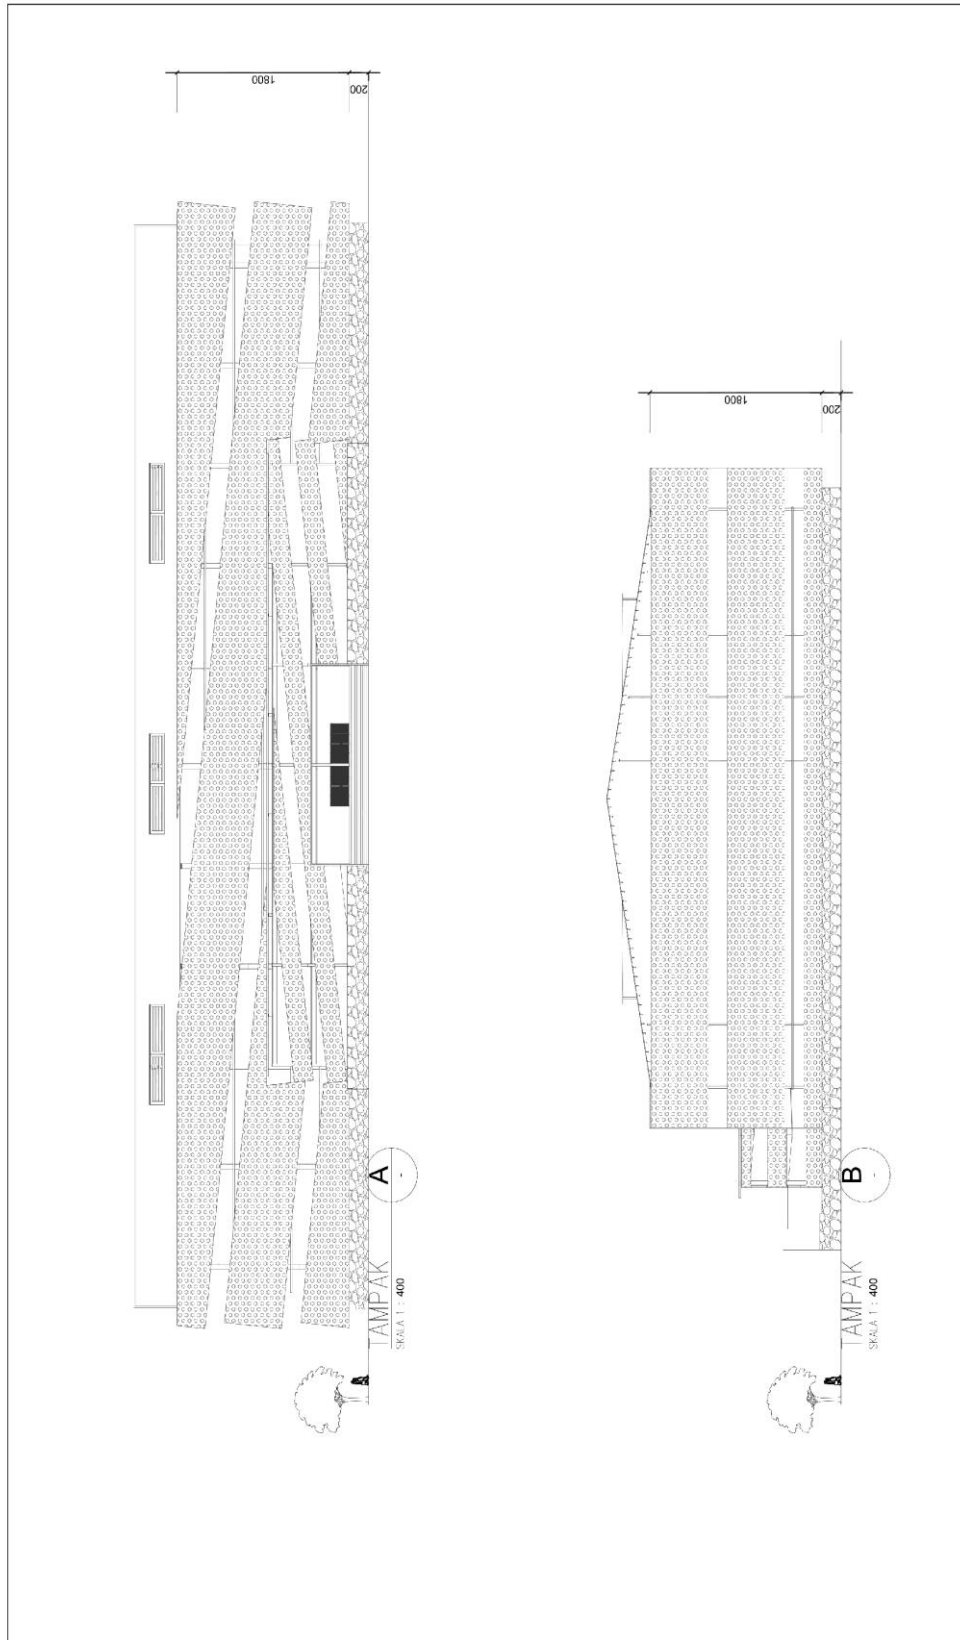

Gambar 6. 14

Judul : Medical Center dan Fitness

Sumber : Data Pribadi

Gambar 6. 15

Judul : Tampak Pengelola dan Merchandise

Sumber : Data Pribadi

	TEKNIK ARSITEKTUR FAKULTAS TEKNIK DAN ILMU KOMPUTER UNIVERSITAS KOMPUTER INDONESIA 2019	MATA KULIAH STUDIO TUGAS AKHIR	JUDUL TUGAS TRAINING CENTER PERSIB BANDUNG	JUDUL GAMBAR TAMPAK PENGELOLA DAN MERCHANDISE SKALA 1 : 300	NAMA BENY NURDIANSYAH DOSEN PEMBIMBING NOVA CHANDRA ADITYA ST.MT	NIM 104.11.025	PARAF	NO. PERBAR 13
								-L-LEFECU