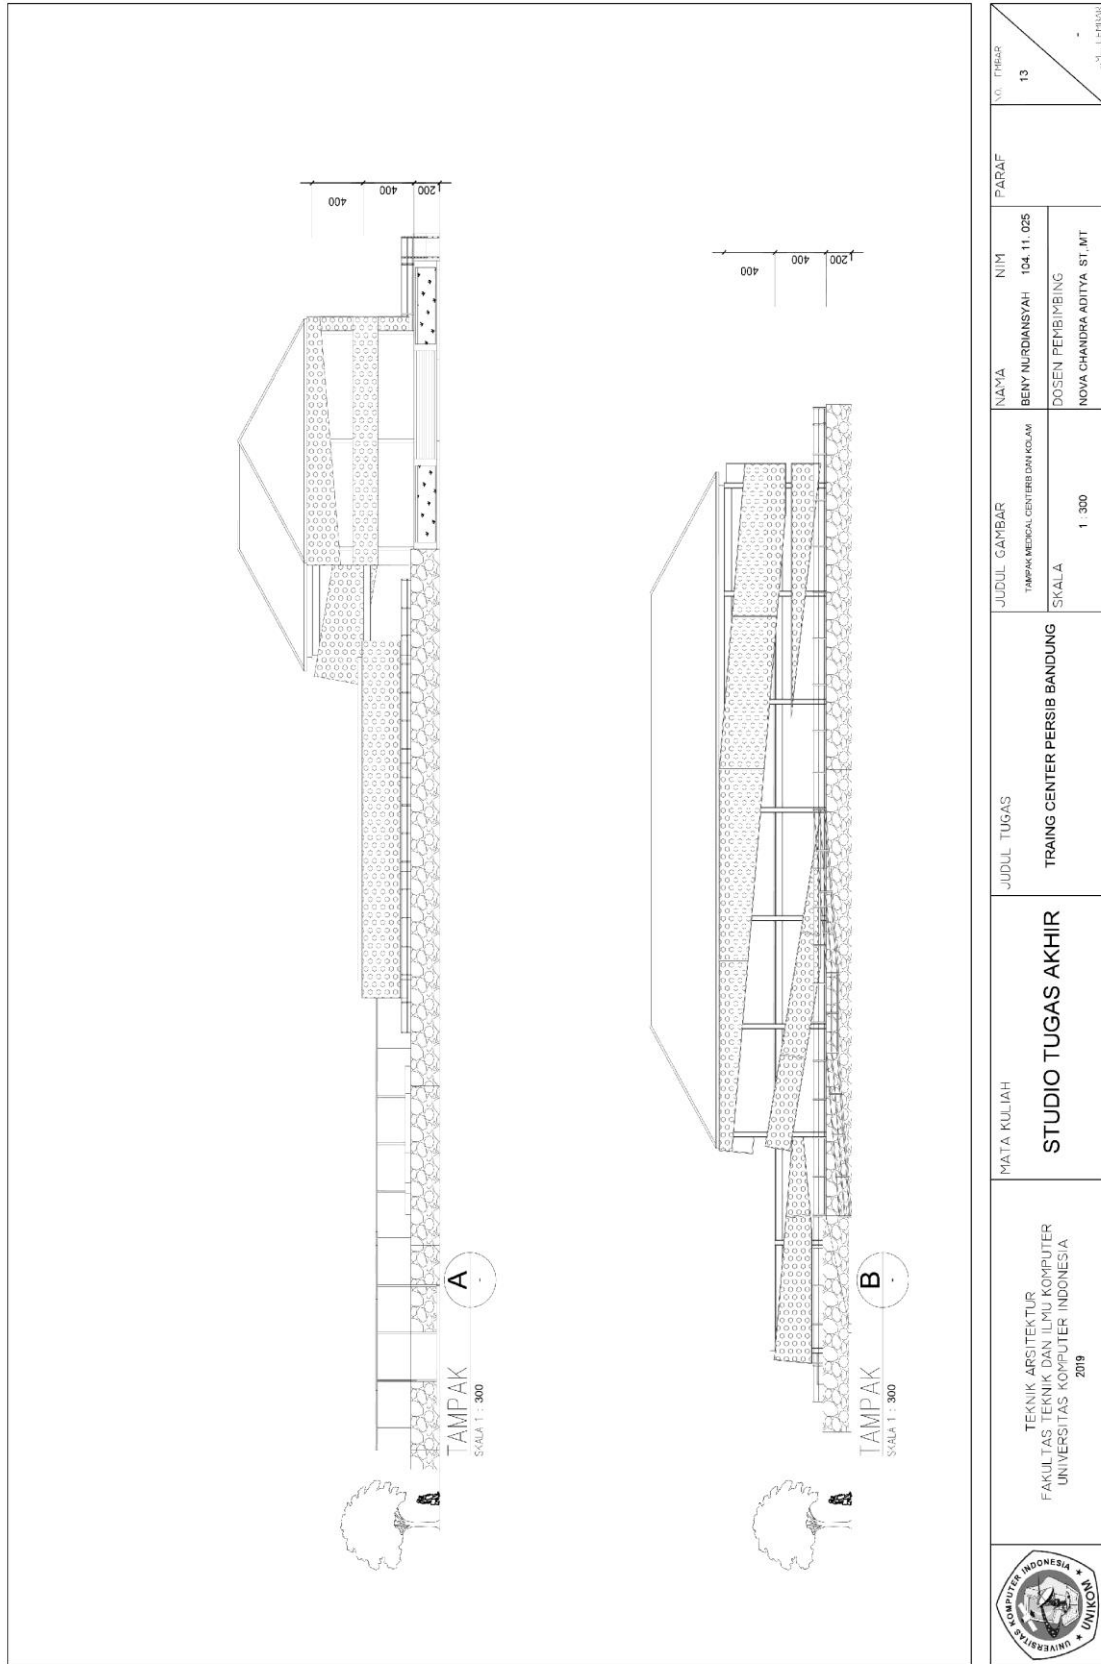

MATA KULIAH STUDIO TUGAS AKHIR	JUDUL TUGAS TRAINING CENTER PERSIB BANDUNG	JUDUL GAMBAR TAMPAN MEDICAL CENTER DAN KOLAY SKALA 1 : 300	NAMA BENY NURDIANSYAH DOSEN PEMBIMBING NOVA CHANDRA ADITYA ST.MT	NIM 104.11.025	PARAF	NO. GAMBAR 13
							-L-LEFEBU

Gambar 6. 14

Judul : Medical Center dan Fitness

Sumber : Data Pribadi