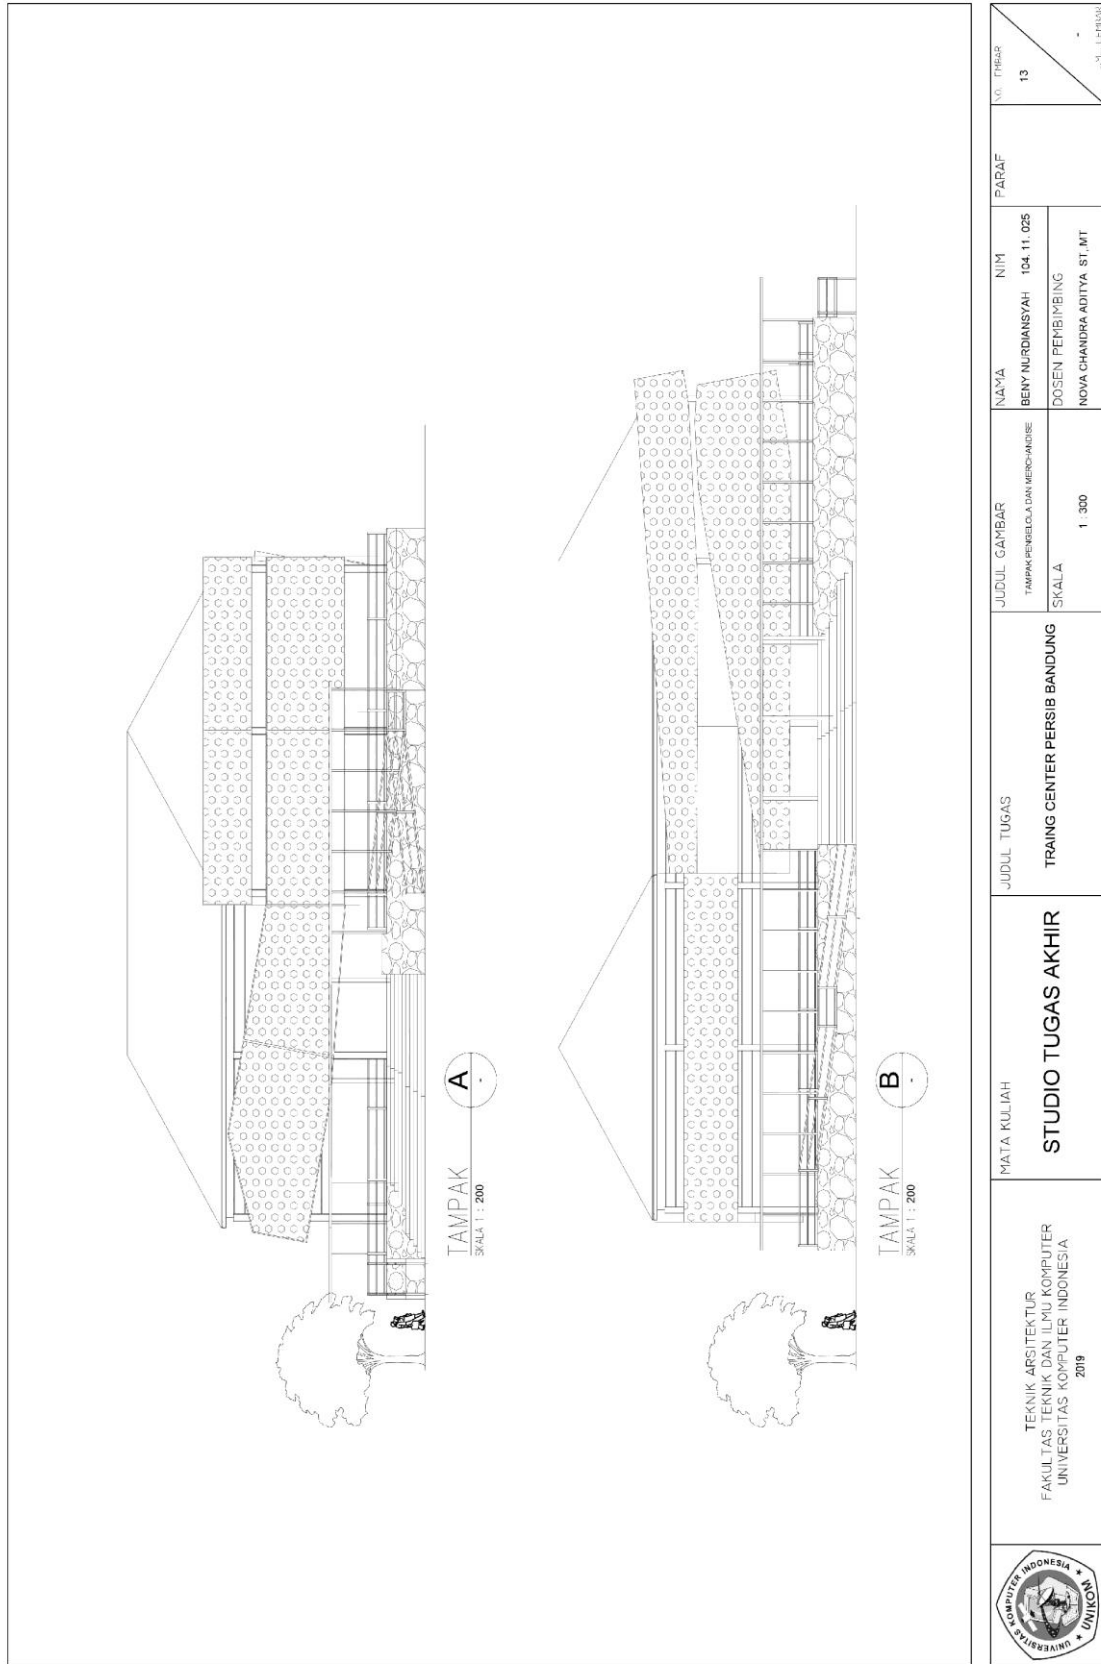

Gambar 6. 15

Judul : Tampak Pengelola dan Merchandise

Sumber : Data Pribadi

	TEKNIK ARSITEKTUR FAKULTAS TEKNIK DAN ILMU KOMPUTER UNIVERSITAS KOMPUTER INDONESIA 2019	MATA KULIAH STUDIO TUGAS AKHIR	JUDUL TUGAS TRAINING CENTER PERSIB BANDUNG	JUDUL GAMBAR TAMPAK PENGELOLA DAN MERCHANDISE SKALA 1 : 300	NAMA BENY NURDIANSYAH DOSEN PEMBIMBING NOVA CHANDRA ADITYA ST.MT	NIM 104.11.025	PARAF	NO. PERBAR 13
								-L-LEFECU