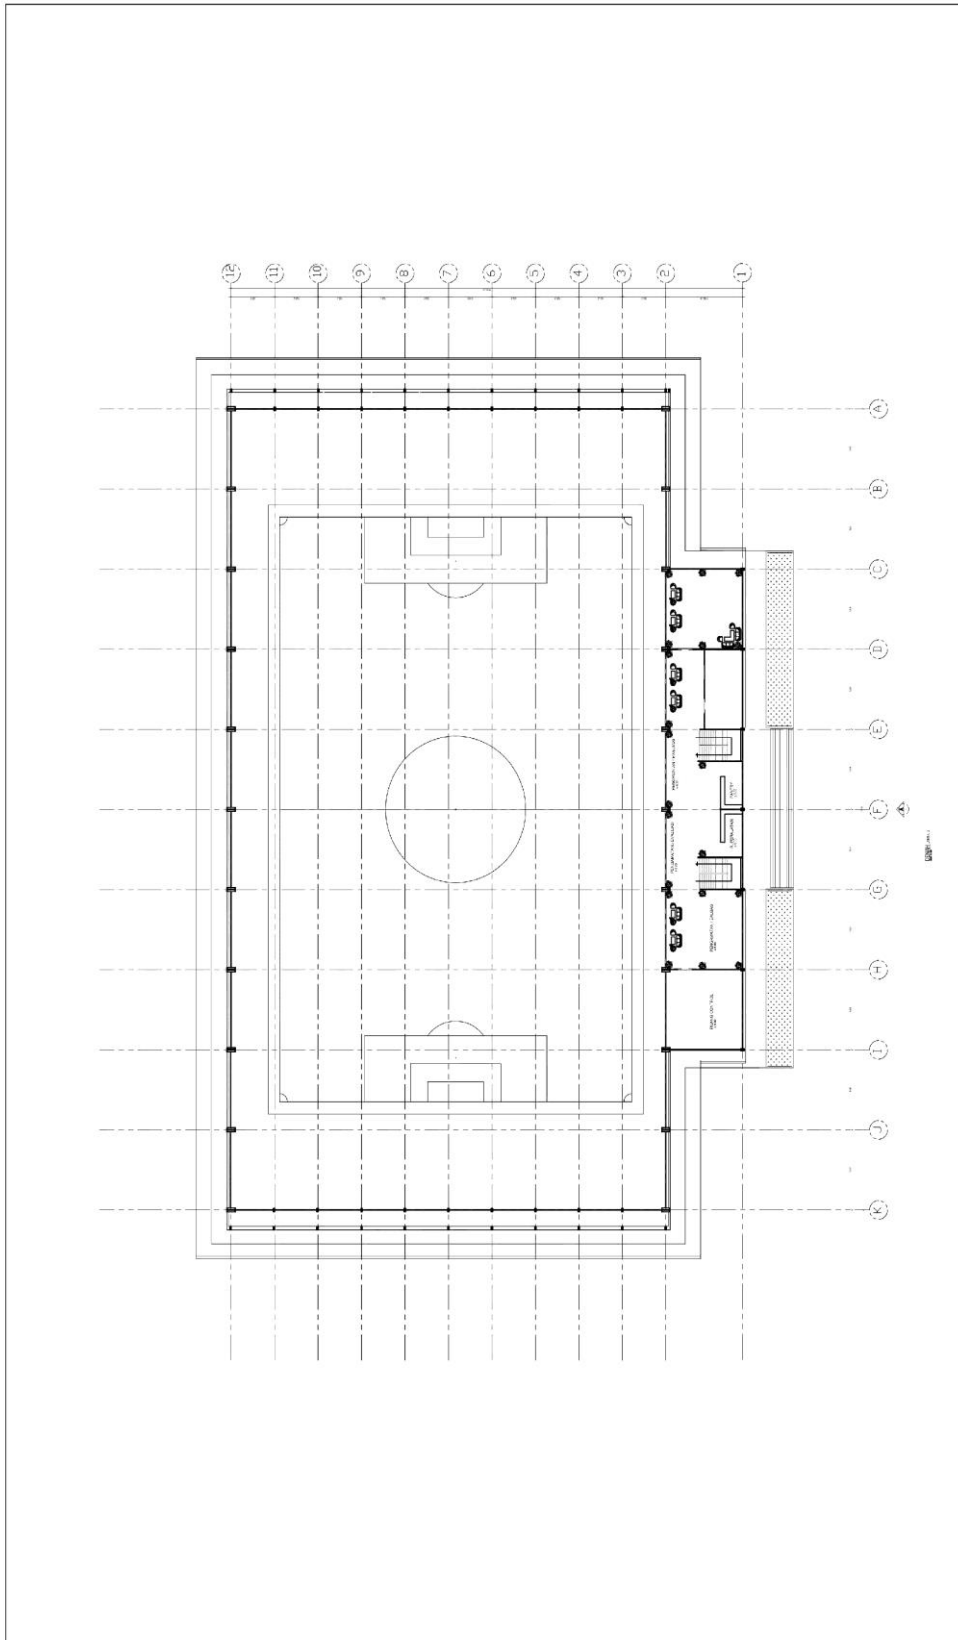

Gambar 6. 8

Judul : Denah gedung Pengelola Lt. 1 dan Lt. 2

Sumber : Data Pribadi

	MATA KULIAH STUDIO TUGAS AKHIR	JUDUL TUGAS TRAINING CENTER PERSIB BANDUNG	JUDUL GAMBAR DENAH LAPANGAN INDOOR SKALA 1 : 500	NAMA BERY NURDIANSYAH DOSEN PEMBIMBING NOVA CHANDRA ADITYA ST. MT	NIM 104.11.025	PARAF	NO. GAMBAR 08
							LEMBAR 1

Gambar 6. 9

Judul : Denah Lapang Indoor dan Sport Sains Lt. 1

Sumber : Data Pribadi

 TEKNIK ARSITEKTUR FAKULTAS TEKNIK DAN ILMU KOMPUTER UNIVERSITAS KOMPUTER INDONESIA 2019	MATA KULIAH	STUDIO TUGAS AKHIR	JUDUL TUGAS	JUDUL GAMBAR	NAMA	NIM	PARAF	NO. GAMBAR
			TRAINING CENTER PERSIB BANDUNG	DENAH LAPANGAN INDOOR SIKALA	BEHY NURDIANSYAH DOSEN PEMBIMBING	104.11.025		10
				SKALA	NOVA CHANDRA ADITYA ST. MT			1 : 500