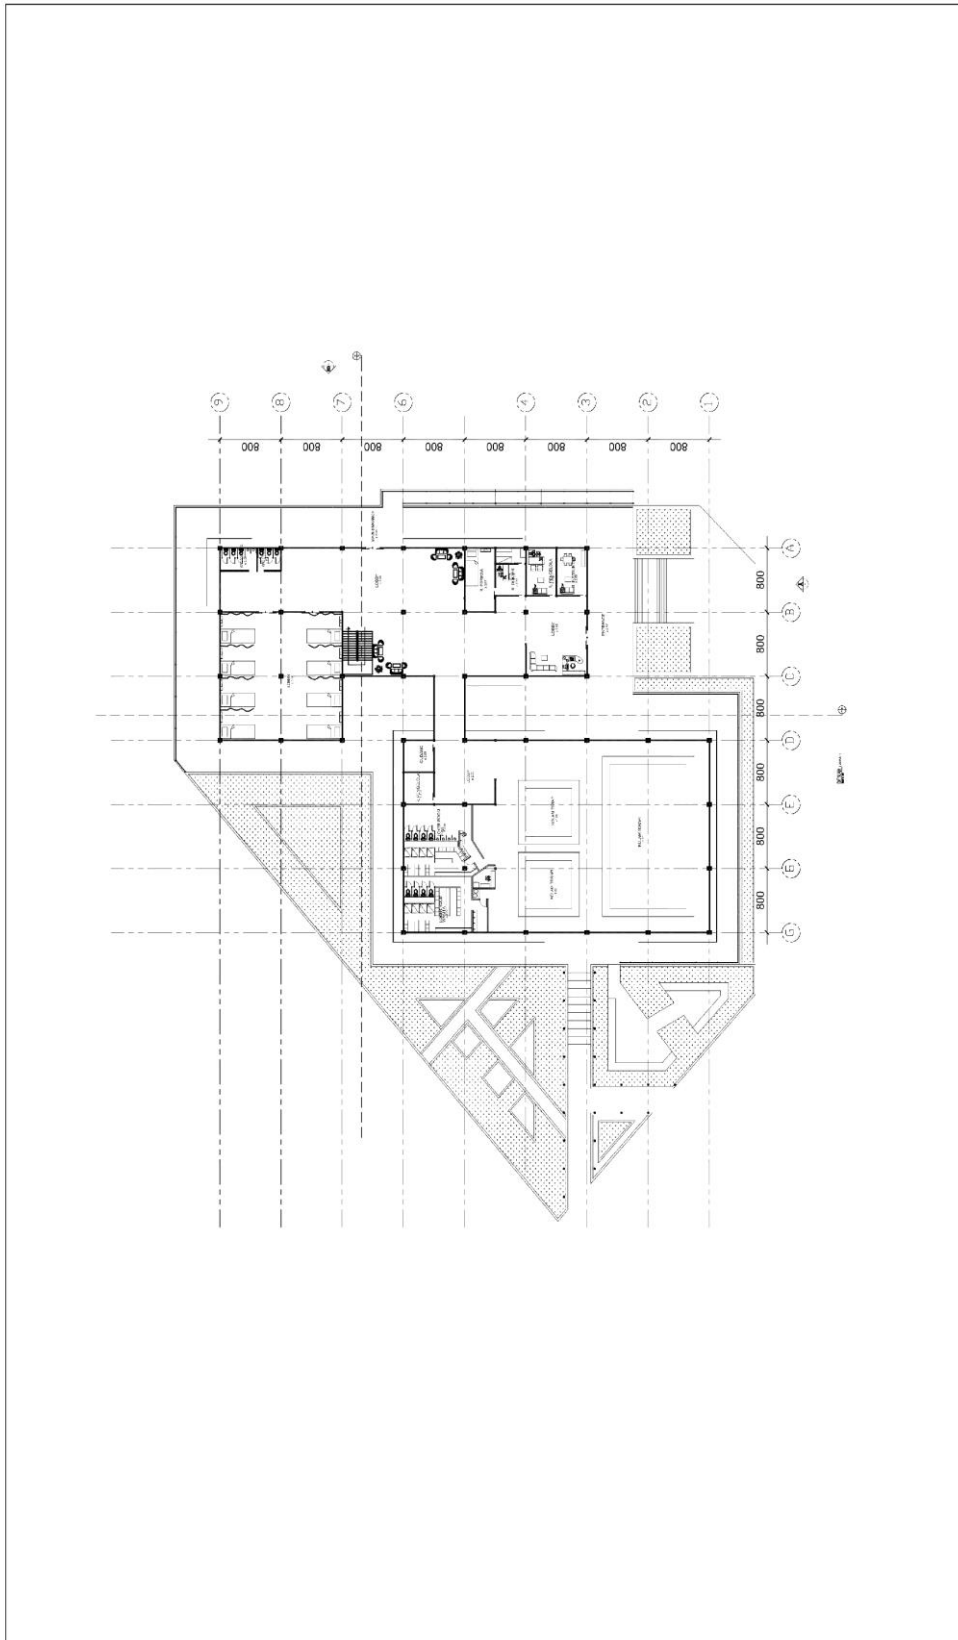

TEKNIK ARSITEKTUR FAKULTAS TEKNIK DAN ILMU KOMPUTER UNIVERSITAS KOMPUTER INDONESIA 2019	MATA KULIAH STUDIO TUGAS AKHIR	JUDUL TUGAS TRAINING CENTER PERSIB BANDUNG	JUDUL GAMBAR DENAH MEDICAL CENTER DAN KEBUGARAN SKALA 1 : 500	NAMA BENY NURDIANSYAH DOSEN PEMBIMBING NOVA CHANDRA ADITYA ST. MT	NIM 104.11.025	PARAF	NO. THABAR 05
	-L- LESTARI						

Gambar 6. 6

Judul : Denah Medical center dan Fitness Lt. 1

Sumber : Data Pribadi