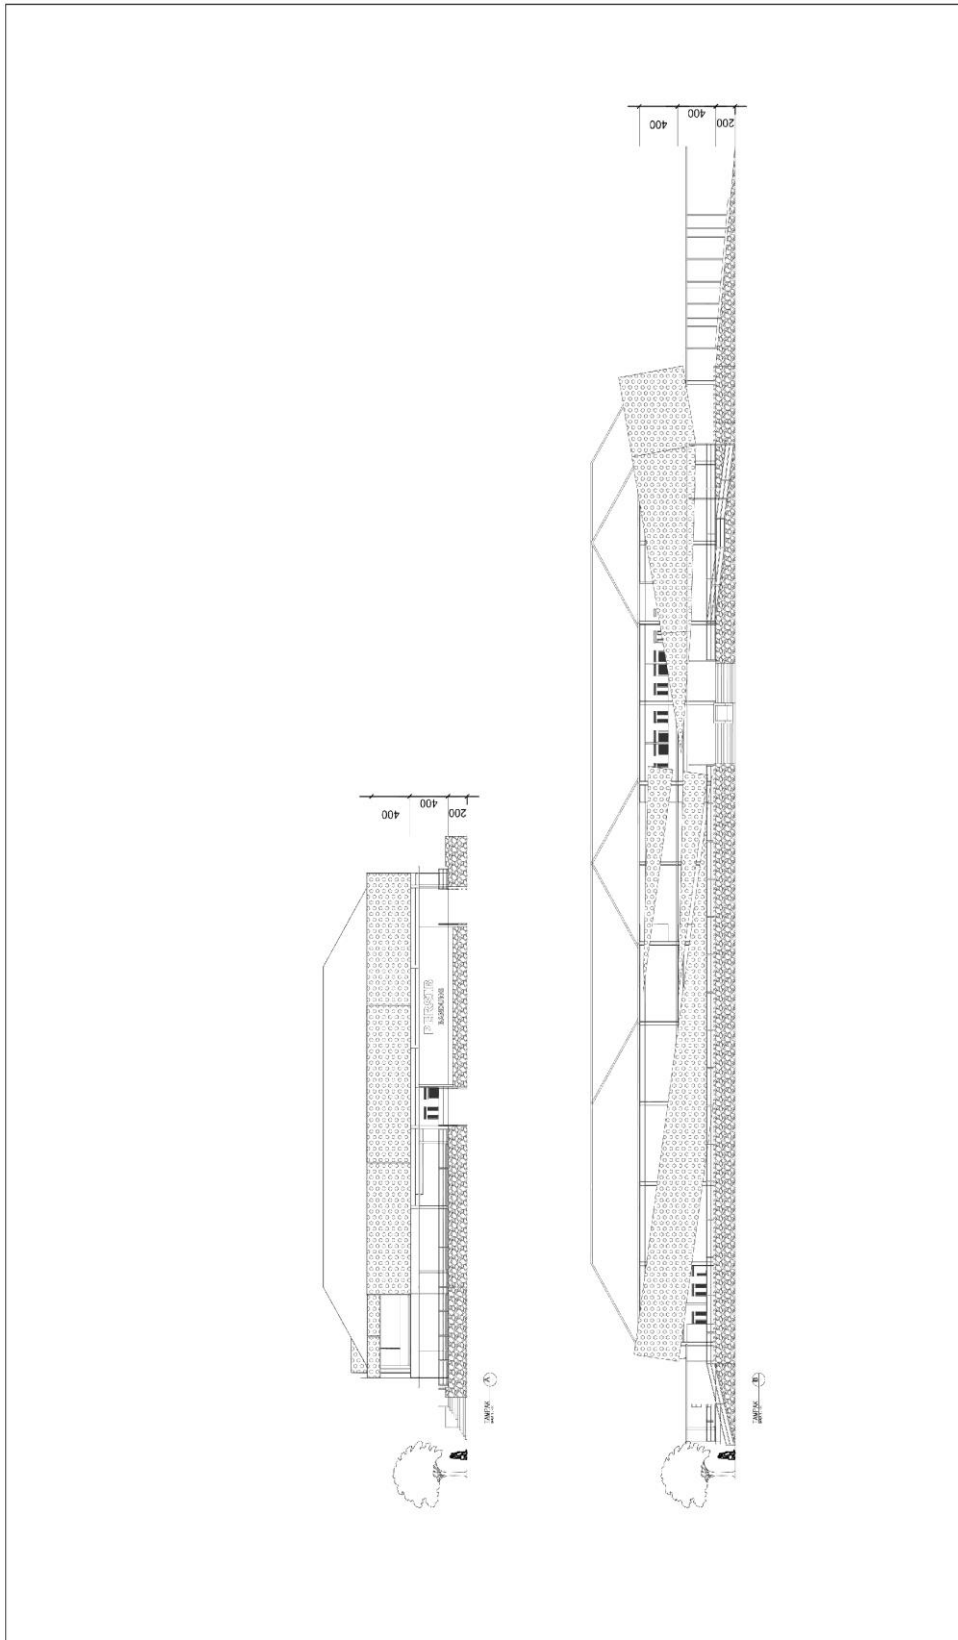

TEKNIK ARSITEKTUR FAKULTAS TEKNIK DAN ILMU KOMPUTER UNIVERSITAS KOMPUTER INDONESIA 2019	MATA KULIAH STUDIO TUGAS AKHIR	JUDUL TUGAS TRAIING CENTER PERSIB BANDUNG	JUJUL GAMBAR TAMPILK ASRAMA DAN PENDIDIKAN SIKALA 1 - 400	NAMA BERNY NURDIANSYAH DOSEN PEMBIMBING NOVA CHANDRA ADITYA ST. MT	NIM 104.11.025	PARAF	NO. GAMBAR 13
								-L-LETEKOU

Gambar 6. 13

Judul : Tampak Asrama dan Pendidikan

Sumber : Data Pribadi