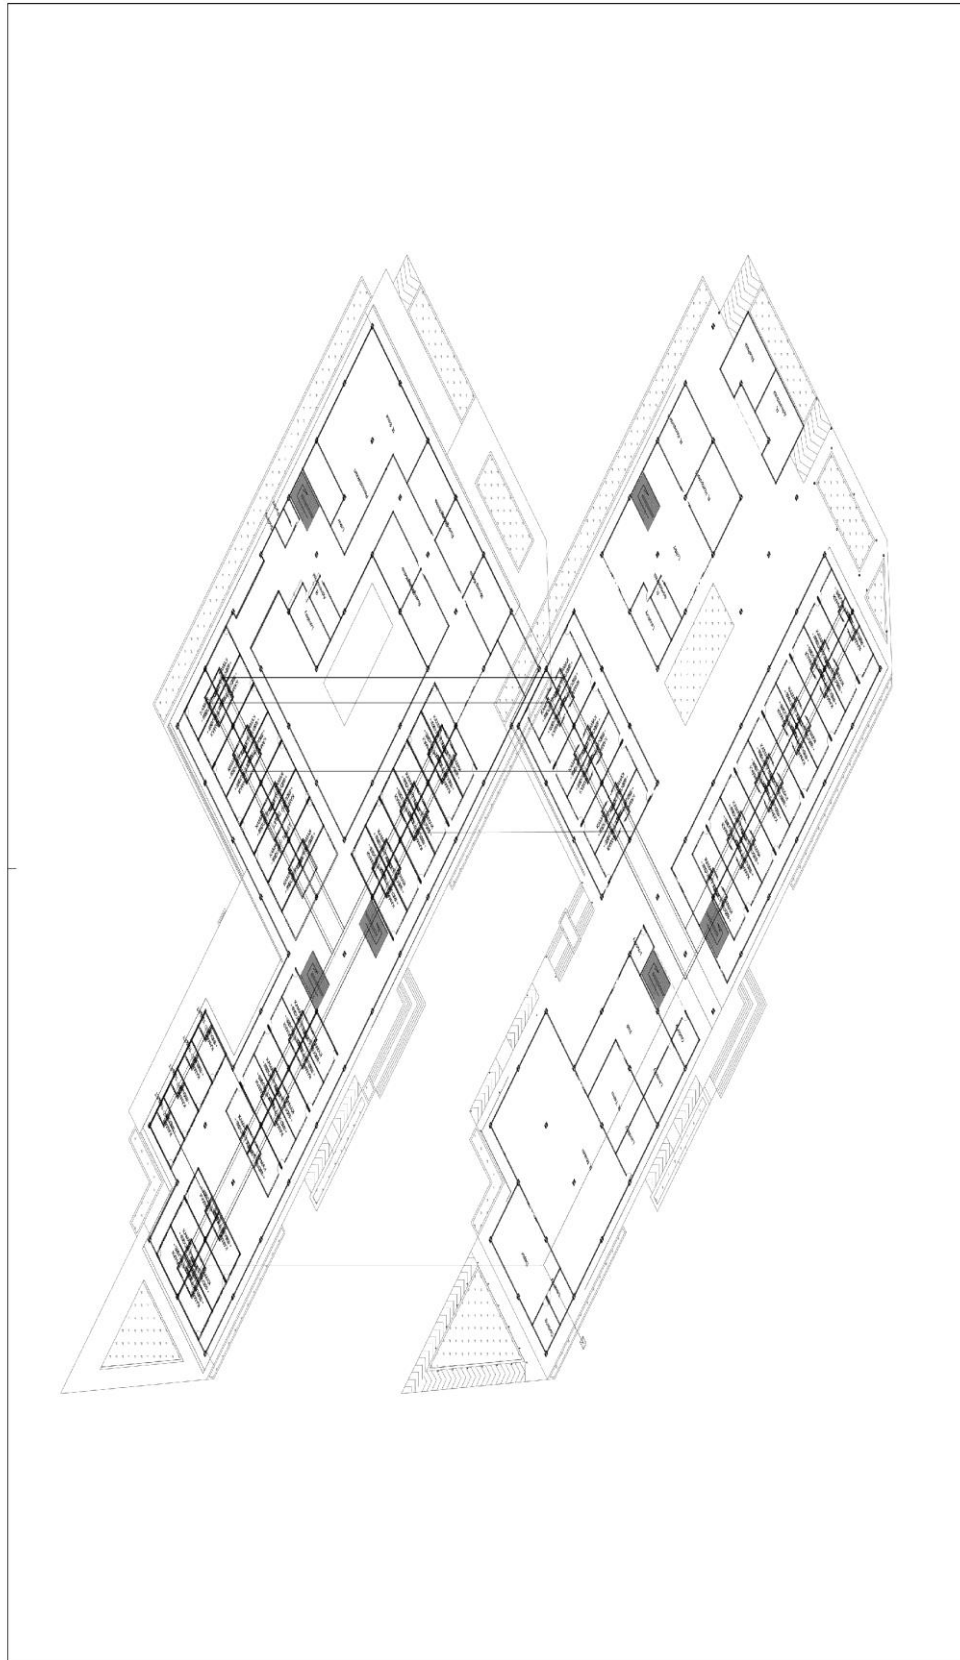

Gambar 6. 20
Judul : Detail
Sumber : Data Pribadi

	MATA KULIAH STUDIO TUGAS AKHIR	JUDUL TUGAS TRAINING CENTER PERSIB BANDUNG	JUDUL GAMBAR UTILITAS 1		NAMA BENY NJUDIANSYAH DOSEN PEMBIMBING NOVA CHANDRA ADITYA ST, MT	NIM 104.11.025	PARAF	NO. RINGKAS 12
			SKALA