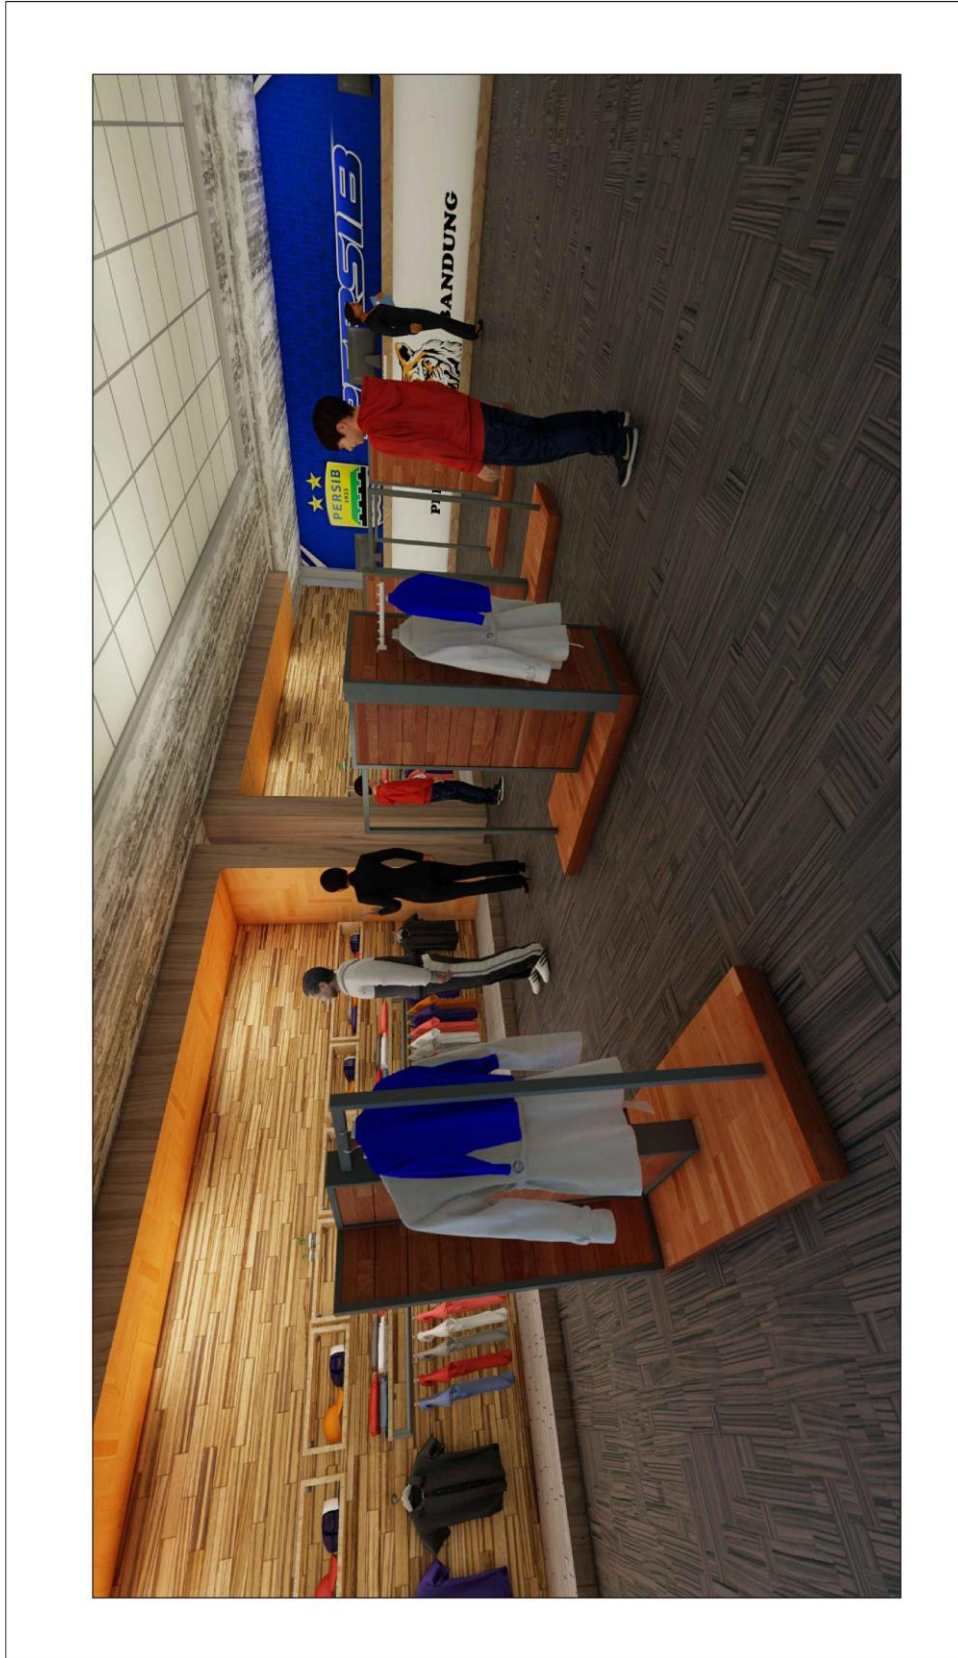

Gambar 6. 28

Judul : Perspektif 5

Sumber : Data Pribadi

	TEKNIK ARSITEKTUR FAKULTAS TEKNIK DAN ILMU KOMPUTER UNIVERSITAS KOMPUTER INDONESIA 2019	MATA KULIAH STUDIO TUGAS AKHIR	JUDUL TUGAS TRAINING CENTER PERSIB BANDUNG	JUDUL GAMBAR INTERIOR MERCHANDISE SKALA	PARAF	NO. GAMBAR	
	DOSEN PEMBIMBING NOVA CHANDRA ADITYA ST.MT	NAMA BENY NURDIANSYAH	NIM 104.11.025	NOVA CHANDRA ADITYA ST.MT	NOVA CHANDRA ADITYA ST.MT	NOVA CHANDRA ADITYA ST.MT	NOVA CHANDRA ADITYA ST.MT